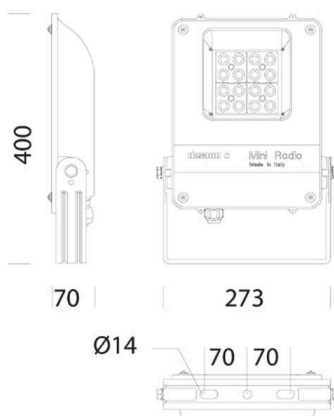

DISANO

125-41491000

MINI RODIO ASYM FLUTER aus Aluminium, grau, Glas klar Ausstrahlwinkel asymmetrisch, Lichtaustritt direkt, schwenkbar 90°, mit Betriebsgerät, Dimmbarkeit: nicht dimmbar, IP66,

SKIZZE

TECHNISCHE DETAILS

Leuchtmittel	LED
Systemleistung [W]	54
Lichtstrom [lm]	9302
Lichtfarbe	4000K
CRI	>80
Optik	Glas klar
Betriebsgerät	mit Betriebsgerät
Dimmbarkeit	nicht dimmbar
Lichtaustritt	direkt
Ausstrahlwinkel	asymmetrisch
Spannung	220-240V 50/60Hz
Länge [mm]	273
Breite [mm]	70
Höhe [mm]	400
Schutzart	IP66
Schutzklasse	Schutzklasse II
Stoßfestigkeit	IK08
Material	Aluminium
Farbe Leuchte	grau
Lebensdauer [h]	80 000
Umgebungstemperatur	-20° bis +40°
Energieeffizienzklasse	C
Nettogewicht [kg]	3,72
EAN-Nummer	8012952146004

LICHTVERTEILUNGSKURVE

Die Werte sind Bemessungswerte. Leistung und Lichtstrom unterliegen initial einer Toleranz von +/- 10%.
Toleranz der Farbtemperatur: +/- 150 K. Die Werte gelten, wenn nicht anders angegeben, für eine Umgebungstemperatur von 25°C.