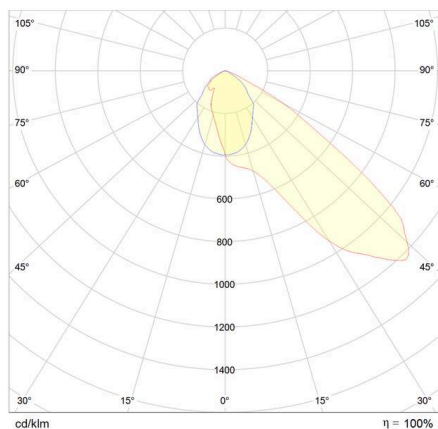

DISANO

125-41491000

MINI RODIO ASYM FLUTER aus Aluminium, grau, Glas klar Ausstrahlwinkel asymmetrisch, Lichtaustritt direkt, schwenkbar 90°, mit Betriebsgerät, Dimmbarkeit: nicht dimmbar, IP66,

SKIZZE

TECHNISCHE DETAILS

Leuchtmittel	LED
Systemleistung [W]	54
Lichtstrom [lm]	9302
Lichtfarbe	4000K
CRI	>80
Optik	Glas klar
Betriebsgerät	mit Betriebsgerät
Dimmbarkeit	nicht dimmbar
Lichtaustritt	direkt
Ausstrahlwinkel	asymmetrisch
Spannung	220-240V 50/60Hz
Länge [mm]	273
Breite [mm]	70
Höhe [mm]	400
Schutzart	IP66
Schutzklasse	Schutzklasse II
Stoßfestigkeit	IK08
Material	Aluminium
Farbe Leuchte	grau
Lebensdauer [h]	80 000
Umgebungstemperatur	-20° bis +40°
Energieeffizienzklasse	C
Nettogewicht [kg]	3,72
EAN-Nummer	8012952146004

LICHTVERTEILUNGSKURVE

Die Werte sind Bemessungswerte. Leistung und Lichtstrom unterliegen initial einer Toleranz von +/- 10%.
Toleranz der Farbtemperatur: +/- 150 K. Die Werte gelten, wenn nicht anders angegeben, für eine Umgebungstemperatur von 25°C.