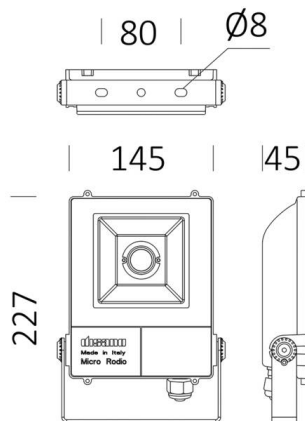

DISANO

125-41486739

MICRO RODIO SYM FLUTER aus Aluminium, anthrazit, Glas klar Ausstrahlwinkel symmetrisch, Lichtaustritt direkt, schwenkbar 90°, mit Betriebsgerät, Dimmbarkeit: nicht dimmbar, Kabel schwarz, IP66,

SKIZZE

TECHNISCHE DETAILS

Leuchtmittel	LED
Systemleistung [W]	38
Lichtstrom [lm]	3289
Lichtfarbe	3000K
CRI	>90
Optik	Glas klar
Betriebsgerät	mit Betriebsgerät
Dimmbarkeit	nicht dimmbar
Lichtaustritt	direkt
Ausstrahlwinkel	symmetrisch
Spannung	220-240V 50/60Hz
Länge [mm]	145
Breite [mm]	45
Höhe [mm]	227
Schutzart	IP66
Schutzklasse	Schutzklasse I
Stoßfestigkeit	IK08
Material	Aluminium
Farbe Leuchte	anthrazit
Kabel	schwarz
Lebensdauer [h]	50 000
Umgebungstemperatur	-20° bis +40°
Energieeffizienzklasse	D
Nettogewicht [kg]	1,09
EAN-Nummer	8012952152029