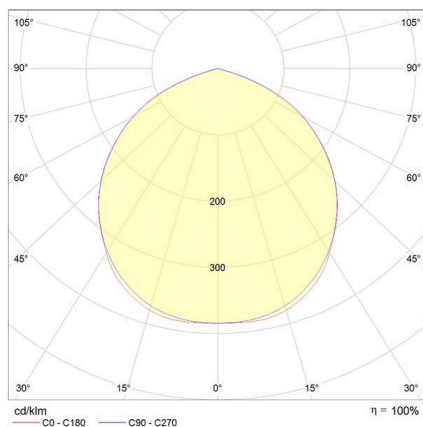

DISANO

125-41486739

MICRO RODIO SYM FLUTER aus Aluminium, anthrazit, Glas klar Ausstrahlwinkel symmetrisch, Lichtaustritt direkt, schwenkbar 90°, mit Betriebsgerät, Dimmbarkeit: nicht dimmbar, Kabel schwarz, IP66,

SKIZZE

TECHNISCHE DETAILS

Leuchtmittel	LED
Systemleistung [W]	38
Lichtstrom [lm]	3289
Lichtfarbe	3000K
CRI	>90
Optik	Glas klar
Betriebsgerät	mit Betriebsgerät
Dimmbarkeit	nicht dimmbar
Lichtaustritt	direkt
Ausstrahlwinkel	symmetrisch
Spannung	220-240V 50/60Hz
Länge [mm]	145
Breite [mm]	45
Höhe [mm]	227
Schutzart	IP66
Schutzklasse	Schutzklasse I
Stoßfestigkeit	IK08
Material	Aluminium
Farbe Leuchte	anthrazit
Kabel	schwarz
Lebensdauer [h]	50 000
Umgebungstemperatur	-20° bis +40°
Energieeffizienzklasse	D
Nettogewicht [kg]	1,09
EAN-Nummer	8012952152029

LICHTVERTEILUNGSKURVE

Die Werte sind Bemessungswerte. Leistung und Lichtstrom unterliegen initial einer Toleranz von +/- 10%.
Toleranz der Farbtemperatur: +/- 150 K. Die Werte gelten, wenn nicht anders angegeben, für eine Umgebungstemperatur von 25°C.