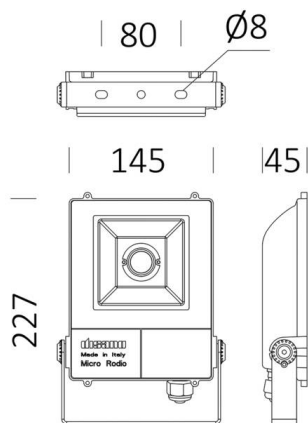

DISANO

125-41486739

MICRO RODIO SYM FLUTER aus Aluminium, anthrazit, Glas klar Ausstrahlwinkel symmetrisch, Lichtaustritt direkt, schwenkbar 90°, mit Betriebsgerät, Dimmbarkeit: nicht dimmbar, Kabel schwarz, IP66,

SKIZZE

TECHNISCHE DETAILS

Leuchtmittel	LED
Systemleistung [W]	38
Lichtstrom [lm]	3289
Lichtfarbe	3000K
CRI	>90
Optik	Glas klar
Betriebsgerät	mit Betriebsgerät
Dimmbarkeit	nicht dimmbar
Lichtaustritt	direkt
Ausstrahlwinkel	symmetrisch
Spannung	220-240V 50/60Hz
Länge [mm]	145
Breite [mm]	45
Höhe [mm]	227
Schutzart	IP66
Schutzklasse	Schutzklasse I
Stoßfestigkeit	IK08
Material	Aluminium
Farbe Leuchte	anthrazit
Kabel	schwarz
Lebensdauer [h]	50 000
Umgebungstemperatur	-20° bis +40°
Energieeffizienzklasse	D
Nettogewicht [kg]	1,09
EAN-Nummer	8012952152029