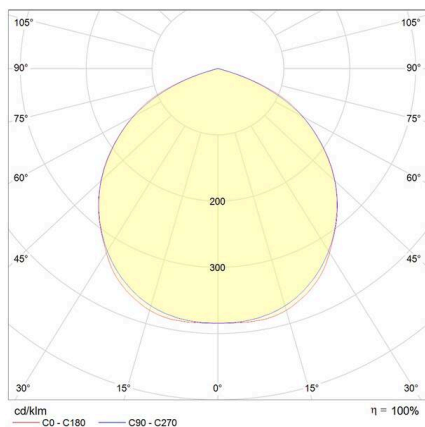

DISANO

125-41486739

MICRO RODIO SYM FLUTER aus Aluminium, anthrazit, Glas klar Ausstrahlwinkel symmetrisch, Lichtaustritt direkt, schwenkbar 90°, mit Betriebsgerät, Dimmbarkeit: nicht dimmbar, Kabel schwarz, IP66,

SKIZZE

TECHNISCHE DETAILS

Leuchtmittel	LED
Systemleistung [W]	38
Lichtstrom [lm]	3289
Lichtfarbe	3000K
CRI	>90
Optik	Glas klar
Betriebsgerät	mit Betriebsgerät
Dimmbarkeit	nicht dimmbar
Lichtaustritt	direkt
Ausstrahlwinkel	symmetrisch
Spannung	220-240V 50/60Hz
Länge [mm]	145
Breite [mm]	45
Höhe [mm]	227
Schutzart	IP66
Schutzklasse	Schutzklasse I
Stoßfestigkeit	IK08
Material	Aluminium
Farbe Leuchte	anthrazit
Kabel	schwarz
Lebensdauer [h]	50 000
Umgebungstemperatur	-20° bis +40°
Energieeffizienzklasse	D
Nettogewicht [kg]	1,09
EAN-Nummer	8012952152029

LICHTVERTEILUNGSKURVE

Die Werte sind Bemessungswerte. Leistung und Lichtstrom unterliegen initial einer Toleranz von +/- 10%. Toleranz der Farbtemperatur: +/- 150 K. Die Werte gelten, wenn nicht anders angegeben, für eine Umgebungstemperatur von 25°C.