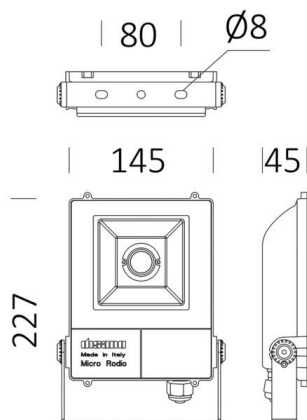

DISANO

125-41486239

MICRO RODIO SYM FLUTER aus Aluminium, anthrazit, Glas klar Ausstrahlwinkel symmetrisch, Lichtaustritt direkt, schwenkbar 90°, mit Betriebsgerät, Dimmbarkeit: nicht dimmbar, Kabel schwarz, IP66,

SKIZZE

TECHNISCHE DETAILS

Leuchtmittel	LED
Systemleistung [W]	29
Lichtstrom [lm]	2702
Lichtfarbe	3000K
CRI	>90
Optik	Glas klar
Betriebsgerät	mit Betriebsgerät
Dimmbarkeit	nicht dimmbar
Lichtaustritt	direkt
Ausstrahlwinkel	symmetrisch
Spannung	220-240V 50/60Hz
Länge [mm]	145
Breite [mm]	45
Höhe [mm]	227
Schutzart	IP66
Schutzklasse	Schutzklasse I
Stoßfestigkeit	IK08
Material	Aluminium
Farbe Leuchte	anthrazit
Kabel	schwarz
Lebensdauer [h]	50 000
Umgebungstemperatur	-20° bis +40°
Energieeffizienzklasse	D
Nettogewicht [kg]	1,09
EAN-Nummer	8012952151909