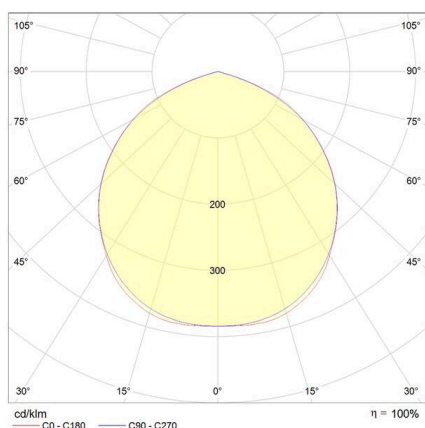

DISANO

125-41486239

MICRO RODIO SYM FLUTER aus Aluminium, anthrazit, Glas klar Ausstrahlwinkel symmetrisch, Lichtaustritt direkt, schwenkbar 90°, mit Betriebsgerät, Dimmbarkeit: nicht dimmbar, Kabel schwarz, IP66,

SKIZZE

TECHNISCHE DETAILS

Leuchtmittel	LED
Systemleistung [W]	29
Lichtstrom [lm]	2702
Lichtfarbe	3000K
CRI	>90
Optik	Glas klar
Betriebsgerät	mit Betriebsgerät
Dimmbarkeit	nicht dimmbar
Lichtaustritt	direkt
Ausstrahlwinkel	symmetrisch
Spannung	220-240V 50/60Hz
Länge [mm]	145
Breite [mm]	45
Höhe [mm]	227
Schutzart	IP66
Schutzklasse	Schutzklasse I
Stoßfestigkeit	IK08
Material	Aluminium
Farbe Leuchte	anthrazit
Kabel	schwarz
Lebensdauer [h]	50 000
Umgebungstemperatur	-20° bis +40°
Energieeffizienzklasse	D
Nettogewicht [kg]	1,09
EAN-Nummer	8012952151909

LICHTVERTEILUNGSKURVE

Die Werte sind Bemessungswerte. Leistung und Lichtstrom unterliegen initial einer Toleranz von +/- 10%. Toleranz der Farbtemperatur: +/- 150 K. Die Werte gelten, wenn nicht anders angegeben, für eine Umgebungstemperatur von 25°C.