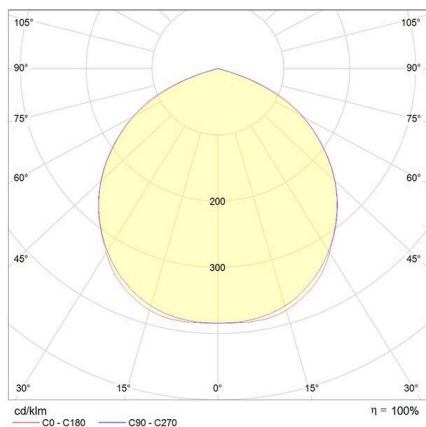

DISANO

125-41486239

MICRO RODIO SYM FLUTER aus Aluminium, anthrazit, Glas klar Ausstrahlwinkel symmetrisch, Lichtaustritt direkt, schwenkbar 90°, mit Betriebsgerät, Dimmbarkeit: nicht dimmbar, Kabel schwarz, IP66,

SKIZZE

TECHNISCHE DETAILS

Leuchtmittel	LED
Systemleistung [W]	29
Lichtstrom [lm]	2702
Lichtfarbe	3000K
CRI	>90
Optik	Glas klar
Betriebsgerät	mit Betriebsgerät
Dimmbarkeit	nicht dimmbar
Lichtaustritt	direkt
Ausstrahlwinkel	symmetrisch
Spannung	220-240V 50/60Hz
Länge [mm]	145
Breite [mm]	45
Höhe [mm]	227
Schutzart	IP66
Schutzklasse	Schutzklasse I
Stoßfestigkeit	IK08
Material	Aluminium
Farbe Leuchte	anthrazit
Kabel	schwarz
Lebensdauer [h]	50 000
Umgebungstemperatur	-20° bis +40°
Energieeffizienzklasse	D
Nettogewicht [kg]	1,09
EAN-Nummer	8012952151909

LICHTVERTEILUNGSKURVE

Die Werte sind Bemessungswerte. Leistung und Lichtstrom unterliegen initial einer Toleranz von +/- 10%. Toleranz der Farbtemperatur: +/- 150 K. Die Werte gelten, wenn nicht anders angegeben, für eine Umgebungstemperatur von 25°C.