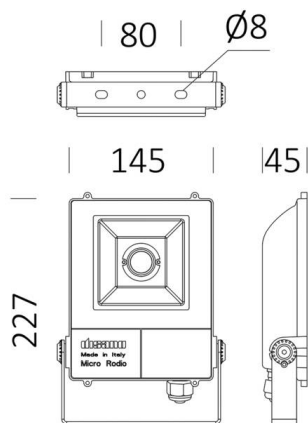

DISANO

125-41486239

MICRO RODIO SYM FLUTER aus Aluminium, anthrazit, Glas klar Ausstrahlwinkel symmetrisch, Lichtaustritt direkt, schwenkbar 90°, mit Betriebsgerät, Dimmbarkeit: nicht dimmbar, Kabel schwarz, IP66,

SKIZZE

TECHNISCHE DETAILS

Leuchtmittel	LED
Systemleistung [W]	29
Lichtstrom [lm]	2702
Lichtfarbe	3000K
CRI	>90
Optik	Glas klar
Betriebsgerät	mit Betriebsgerät
Dimmbarkeit	nicht dimmbar
Lichtaustritt	direkt
Ausstrahlwinkel	symmetrisch
Spannung	220-240V 50/60Hz
Länge [mm]	145
Breite [mm]	45
Höhe [mm]	227
Schutzart	IP66
Schutzklasse	Schutzklasse I
Stoßfestigkeit	IK08
Material	Aluminium
Farbe Leuchte	anthrazit
Kabel	schwarz
Lebensdauer [h]	50 000
Umgebungstemperatur	-20° bis +40°
Energieeffizienzklasse	D
Nettogewicht [kg]	1,09
EAN-Nummer	8012952151909