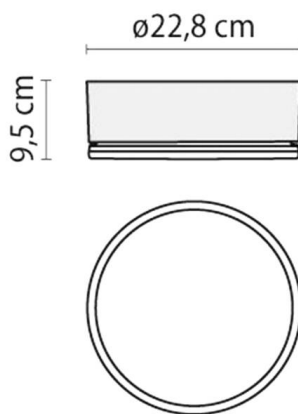

PERFORMANCE

187-303472

DROP 22 WAND-DECKEN AUFBAULEUCHTE aus Kunststoff, grau, Glas satiniert Ausstrahlwinkel 75°, Lichtaustritt direkt, mit Betriebsgerät, Dimmbarkeit: nicht dimmbar, IP55,

SKIZZE

TECHNISCHE DETAILS

Leuchtmittel	LED
Systemleistung [W]	11
Lichtstrom [lm]	760
Lichtfarbe	3000K
CRI	>80
Optik	Glas satiniert
Betriebsgerät	mit Betriebsgerät
Dimmbarkeit	nicht dimmbar
Lichtaustritt	direkt
Austrahlwinkel	75°
Spannung	220-240V 50/60Hz
Durchmesser [mm]	228
Ausladung [mm]	95
Schutzart	IP55
Schutzklasse	Schutzklasse II
Stoßfestigkeit	IK06
Material	Kunststoff
Farbe Leuchte	grau
Lebensdauer [h]	50 000
Nettogewicht [kg]	1,79
EAN-Nummer	8018367614664

LICHTVERTEILUNGSKURVE

Die Werte sind Bemessungswerte. Leistung und Lichtstrom unterliegen initial einer Toleranz von +/- 10%.  
Toleranz der Farbtemperatur: +/- 150 K. Die Werte gelten, wenn nicht anders angegeben, für eine Umgebungstemperatur von 25°C.