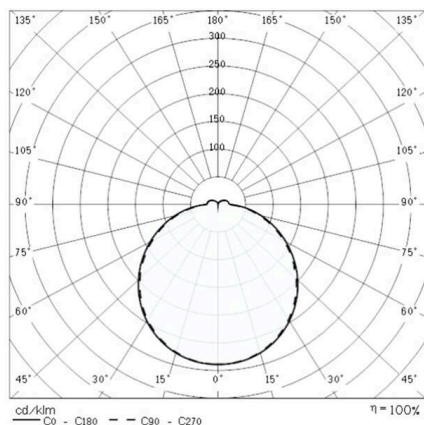

PERFORMANCE

187-303472

DROP 22 WAND-DECKEN AUFBAULEUCHTE aus Kunststoff, grau, Glas satiniert Ausstrahlwinkel 75°, Lichtaustritt direkt, mit Betriebsgerät, Dimmbarkeit: nicht dimmbar, IP55,

SKIZZE

TECHNISCHE DETAILS

Leuchtmittel	LED
Systemleistung [W]	11
Lichtstrom [lm]	760
Lichtfarbe	3000K
CRI	>80
Optik	Glas satiniert
Betriebsgerät	mit Betriebsgerät
Dimmbarkeit	nicht dimmbar
Lichtaustritt	direkt
Austrahlwinkel	75°
Spannung	220-240V 50/60Hz
Durchmesser [mm]	228
Ausladung [mm]	95
Schutzart	IP55
Schutzklasse	Schutzklasse II
Stoßfestigkeit	IK06
Material	Kunststoff
Farbe Leuchte	grau
Lebensdauer [h]	50 000
Nettogewicht [kg]	1,79
EAN-Nummer	8018367614664

LICHTVERTEILUNGSKURVE

Die Werte sind Bemessungswerte. Leistung und Lichtstrom unterliegen initial einer Toleranz von +/- 10%.  
Toleranz der Farbtemperatur: +/- 150 K. Die Werte gelten, wenn nicht anders angegeben, für eine Umgebungstemperatur von 25°C.