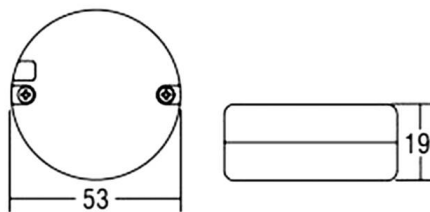

I valori indicati sono nominali. Tolleranza della potenza e del flusso luminoso +/- 10%.
Tolleranza della temperatura colore: +/- 150 K. I valori sono riferiti ad una temperatura ambiente di 25°C, salvo diversa indicazione.