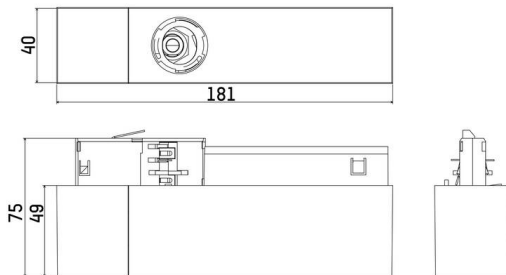

**LUMERO+**

**222-00349**

BASE TRACK BASE aus Aluminium, schwarz, ähnlich RAL 9005, max. 500mA, Dimmbarkeit: Phasenabschnitt, IP20,

**TECHNISCHE DETAILS**

Strom sekundärseitig [mA]	500
Dimmbarkeit	Phasenabschnitt
Spannung	220-240V 50Hz
Länge [mm]	181
Breite [mm]	40
Höhe [mm]	49
Schutzart	IP20
Schutzklasse	Schutzklasse I
Material	Aluminium
Farbe Leuchte	schwarz
RAL	9005
Lebensdauer [h]	L80 B10 50 000
Umgebungstemperatur	-20° bis +45°
Anzahl Leuchten B16A	224
Nettogewicht [kg]	1,00
EAN-Nummer	9010979676145

**SKIZZE**

Energie Label

Die Werte sind Bemessungswerte. Leistung und Lichtstrom unterliegen initial einer Toleranz von +/- 10%.  
Toleranz der Farbtemperatur: +/- 150 K. Die Werte gelten, wenn nicht anders angegeben, für eine Umgebungstemperatur von 25°C.