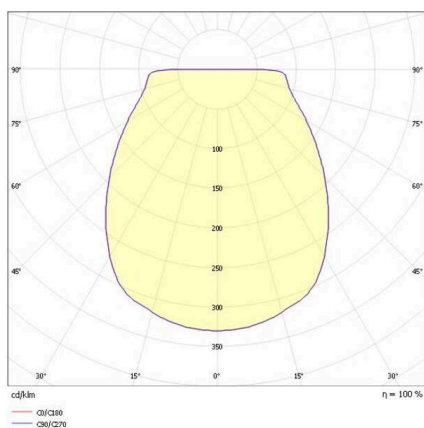

EEDEN

135-9006s95t

EEDEN S T TISCHLEUCHTE aus Aluminium, anthrazit, ähnlich RAL 7024, weiß, Lichtaustritt direkt, Akku, Dimmbarkeit: Drehdimmer, Kabel Ladekabel 1500mm, IP65, 8h Akkulaufzeit bei 100% Leuchtkraft,

SKIZZE

TECHNISCHE DETAILS

Leuchtmittel	LED
Systemleistung [W]	2,2
Lichtstrom [lm]	120
Lichtfarbe	2700-3000K
CRI	>80
Betriebsgerät	Akku
Dimmbarkeit	Drehdimmer
Lichtaustritt	direkt
Länge [mm]	126
Höhe [mm]	369
Durchmesser [mm]	126
Schutzart	IP65
Schutzklasse	Schutzklasse III
Material	Aluminium
Farbe Leuchte	anthrazit
RAL	7024
Farbe Glas/Schirm	weiß
Kabel	Ladekabel 1500mm
Lebensdauer [h]	25 000
Energieeffizienzklasse	G
Nettogewicht [kg]	0,65
EAN-Nummer	9010506681710

LICHTVERTEILUNGSKURVE

Energie Label

Die Werte sind Bemessungswerte. Leistung und Lichtstrom unterliegen initial einer Toleranz von +/- 10%. Toleranz der Farbtemperatur: +/- 150 K. Die Werte gelten, wenn nicht anders angegeben, für eine Umgebungstemperatur von 25°C.