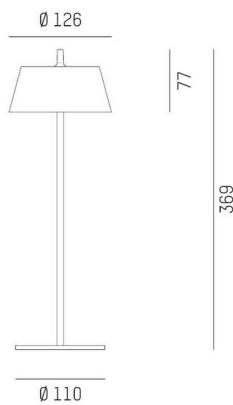

EEDEN

135-9006s95t

EEDEN S T TISCHLEUCHTE aus Aluminium, anthrazit, ähnlich RAL 7024, weiß, Lichtaustritt direkt, Akku, Dimmbarkeit: Drehdimmer, Kabel Ladekabel 1500mm, IP65, 8h Akkulaufzeit bei 100% Leuchtkraft,

SKIZZE

TECHNISCHE DETAILS

Leuchtmittel	LED
Systemleistung [W]	2,2
Lichtstrom [lm]	120
Lichtfarbe	2700-3000K
CRI	>80
Betriebsgerät	Akku
Dimmbarkeit	Drehdimmer
Lichtaustritt	direkt
Länge [mm]	126
Höhe [mm]	369
Durchmesser [mm]	126
Schutzart	IP65
Schutzklasse	Schutzklasse III
Material	Aluminium
Farbe Leuchte	anthrazit
RAL	7024
Farbe Glas/Schirm	weiß
Kabel	Ladekabel 1500mm
Lebensdauer [h]	25 000
Energieeffizienzklasse	G
Nettogewicht [kg]	0,65
EAN-Nummer	9010506681710

LICHTVERTEILUNGSKURVE

Energie Label

Die Werte sind Bemessungswerte. Leistung und Lichtstrom unterliegen initial einer Toleranz von +/- 10%. Toleranz der Farbtemperatur: +/- 150 K. Die Werte gelten, wenn nicht anders angegeben, für eine Umgebungstemperatur von 25°C.