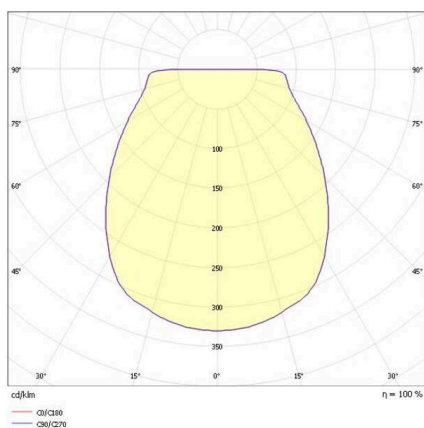

EEDEN

135-9006s95t

EEDEN S T TISCHLEUCHTE aus Aluminium, anthrazit, ähnlich RAL 7024, weiß, Lichtaustritt direkt, Akku, Dimmbarkeit: Drehdimmer, Kabel Ladekabel 1500mm, IP65, 8h Akkulaufzeit bei 100% Leuchtkraft,

SKIZZE

TECHNISCHE DETAILS

Leuchtmittel	LED
Systemleistung [W]	2,2
Lichtstrom [lm]	120
Lichtfarbe	2700-3000K
CRI	>80
Betriebsgerät	Akku
Dimmbarkeit	Drehdimmer
Lichtaustritt	direkt
Länge [mm]	126
Höhe [mm]	369
Durchmesser [mm]	126
Schutzart	IP65
Schutzklasse	Schutzklasse III
Material	Aluminium
Farbe Leuchte	anthrazit
RAL	7024
Farbe Glas/Schirm	weiß
Kabel	Ladekabel 1500mm
Lebensdauer [h]	25 000
Energieeffizienzklasse	G
Nettogewicht [kg]	0,65
EAN-Nummer	9010506681710

LICHTVERTEILUNGSKURVE

Energie Label

Die Werte sind Bemessungswerte. Leistung und Lichtstrom unterliegen initial einer Toleranz von +/- 10%.
Toleranz der Farbtemperatur: +/- 150 K. Die Werte gelten, wenn nicht anders angegeben, für eine Umgebungstemperatur von 25°C.