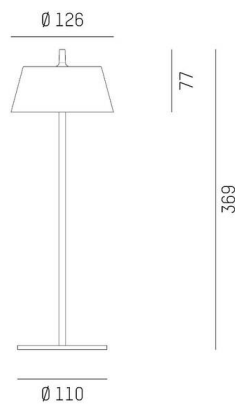

EEDEN

135-9006s95t

EEDEN S T TISCHLEUCHTE aus Aluminium, anthrazit, ähnlich RAL 7024, weiß, Lichtaustritt direkt, Akku, Dimmbarkeit: Drehdimmer, Kabel Ladekabel 1500mm, IP65, 8h Akkulaufzeit bei 100% Leuchtkraft,

SKIZZE

TECHNISCHE DETAILS

Leuchtmittel	LED
Systemleistung [W]	2,2
Lichtstrom [lm]	120
Lichtfarbe	2700-3000K
CRI	>80
Betriebsgerät	Akku
Dimmbarkeit	Drehdimmer
Lichtaustritt	direkt
Länge [mm]	126
Höhe [mm]	369
Durchmesser [mm]	126
Schutzart	IP65
Schutzklasse	Schutzklasse III
Material	Aluminium
Farbe Leuchte	anthrazit
RAL	7024
Farbe Glas/Schirm	weiß
Kabel	Ladekabel 1500mm
Lebensdauer [h]	25 000
Energieeffizienzklasse	G
Nettogewicht [kg]	0,65
EAN-Nummer	9010506681710

LICHTVERTEILUNGSKURVE

Energie Label

Die Werte sind Bemessungswerte. Leistung und Lichtstrom unterliegen initial einer Toleranz von +/- 10%.
Toleranz der Farbtemperatur: +/- 150 K. Die Werte gelten, wenn nicht anders angegeben, für eine Umgebungstemperatur von 25°C.