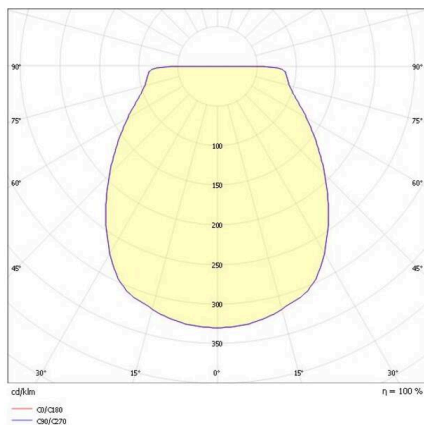

EEDEN

135-9006ss5t

EEDEN S T TISCHLEUCHTE aus Aluminium, grün, weiß, Lichtaustritt direkt, Akku, Dimmbarkeit: Drehdimmer, Kabel Ladekabel 1500mm, IP65, 8h Akkulaufzeit bei 100% Leuchtkraft,

SKIZZE

TECHNISCHE DETAILS

| | |
|------------------------|------------------|
| Leuchtmittel | LED |
| Systemleistung [W] | 2,2 |
| Lichtstrom [lm] | 120 |
| Lichtfarbe | 2700-3000K |
| CRI | >80 |
| Betriebsgerät | Akku |
| Dimmbarkeit | Drehdimmer |
| Lichtaustritt | direkt |
| Länge [mm] | 126 |
| Höhe [mm] | 369 |
| Durchmesser [mm] | 126 |
| Schutzart | IP65 |
| Schutzklasse | Schutzklasse III |
| Material | Aluminium |
| Farbe Leuchte | grün |
| Farbe Glas/Schirm | weiß |
| Kabel | Ladekabel 1500mm |
| Lebensdauer [h] | 25 000 |
| Energieeffizienzklasse | G |
| Nettogewicht [kg] | 0,65 |
| EAN-Nummer | 9010506727814 |

LICHTVERTEILUNGSKURVE

Energie Label

Die Werte sind Bemessungswerte. Leistung und Lichtstrom unterliegen initial einer Toleranz von +/- 10%. Toleranz der Farbtemperatur: +/- 150 K. Die Werte gelten, wenn nicht anders angegeben, für eine Umgebungstemperatur von 25°C.