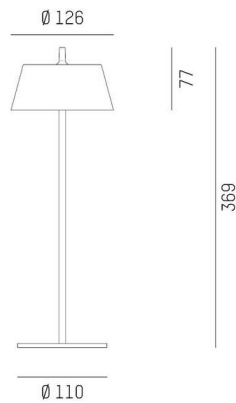

EEDEN

135-9006ss5t

EEDEN S T TISCHLEUCHTE aus Aluminium, grün, weiß, Lichtaustritt direkt, Akku, Dimmbarkeit: Drehdimmer, Kabel Ladekabel 1500mm, IP65, 8h Akkulaufzeit bei 100% Leuchtkraft,

SKIZZE

TECHNISCHE DETAILS

| | |
|------------------------|------------------|
| Leuchtmittel | LED |
| Systemleistung [W] | 2,2 |
| Lichtstrom [lm] | 120 |
| Lichtfarbe | 2700-3000K |
| CRI | >80 |
| Betriebsgerät | Akku |
| Dimmbarkeit | Drehdimmer |
| Lichtaustritt | direkt |
| Länge [mm] | 126 |
| Höhe [mm] | 369 |
| Durchmesser [mm] | 126 |
| Schutzart | IP65 |
| Schutzklasse | Schutzklasse III |
| Material | Aluminium |
| Farbe Leuchte | grün |
| Farbe Glas/Schirm | weiß |
| Kabel | Ladekabel 1500mm |
| Lebensdauer [h] | 25 000 |
| Energieeffizienzklasse | G |
| Nettogewicht [kg] | 0,65 |
| EAN-Nummer | 9010506727814 |

LICHTVERTEILUNGSKURVE

Energie Label

Die Werte sind Bemessungswerte. Leistung und Lichtstrom unterliegen initial einer Toleranz von +/- 10%. Toleranz der Farbtemperatur: +/- 150 K. Die Werte gelten, wenn nicht anders angegeben, für eine Umgebungstemperatur von 25°C.