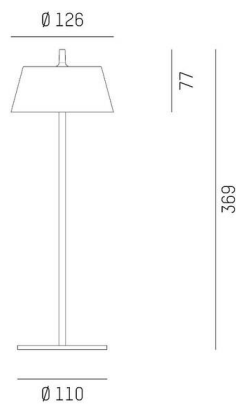

EEDEN

135-9006ss5t

EEDEN S T TISCHLEUCHTE aus Aluminium, grün, weiß, Lichtaustritt direkt, Akku, Dimmbarkeit: Drehdimmer, Kabel Ladekabel 1500mm, IP65, 8h Akkulaufzeit bei 100% Leuchtkraft,

SKIZZE

TECHNISCHE DETAILS

Leuchtmittel	LED
Systemleistung [W]	2,2
Lichtstrom [lm]	120
Lichtfarbe	2700-3000K
CRI	>80
Betriebsgerät	Akku
Dimmbarkeit	Drehdimmer
Lichtaustritt	direkt
Länge [mm]	126
Höhe [mm]	369
Durchmesser [mm]	126
Schutzart	IP65
Schutzklasse	Schutzklasse III
Material	Aluminium
Farbe Leuchte	grün
Farbe Glas/Schirm	weiß
Kabel	Ladekabel 1500mm
Lebensdauer [h]	25 000
Energieeffizienzklasse	G
Nettogewicht [kg]	0,65
EAN-Nummer	9010506727814

LICHTVERTEILUNGSKURVE

Energie Label

Die Werte sind Bemessungswerte. Leistung und Lichtstrom unterliegen initial einer Toleranz von +/- 10%.
Toleranz der Farbtemperatur: +/- 150 K. Die Werte gelten, wenn nicht anders angegeben, für eine Umgebungstemperatur von 25°C.