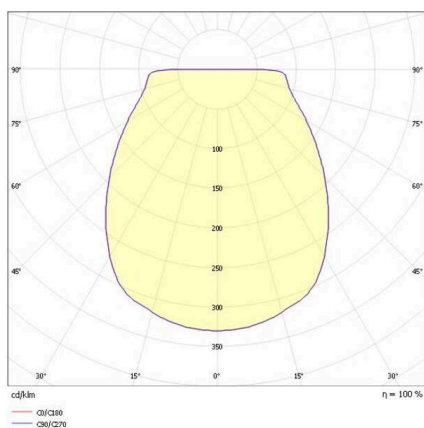

EEDEN

135-9006ss5t

EEDEN S T TISCHLEUCHTE aus Aluminium, grün, weiß, Lichtaustritt direkt, Akku, Dimmbarkeit: Drehdimmer, Kabel Ladekabel 1500mm, IP65, 8h Akkulaufzeit bei 100% Leuchtkraft,

SKIZZE

TECHNISCHE DETAILS

Leuchtmittel	LED
Systemleistung [W]	2,2
Lichtstrom [lm]	120
Lichtfarbe	2700-3000K
CRI	>80
Betriebsgerät	Akku
Dimmbarkeit	Drehdimmer
Lichtaustritt	direkt
Länge [mm]	126
Höhe [mm]	369
Durchmesser [mm]	126
Schutzart	IP65
Schutzklasse	Schutzklasse III
Material	Aluminium
Farbe Leuchte	grün
Farbe Glas/Schirm	weiß
Kabel	Ladekabel 1500mm
Lebensdauer [h]	25 000
Energieeffizienzklasse	G
Nettogewicht [kg]	0,65
EAN-Nummer	9010506727814

LICHTVERTEILUNGSKURVE

Energie Label

Die Werte sind Bemessungswerte. Leistung und Lichtstrom unterliegen initial einer Toleranz von +/- 10%.
Toleranz der Farbtemperatur: +/- 150 K. Die Werte gelten, wenn nicht anders angegeben, für eine Umgebungstemperatur von 25°C.