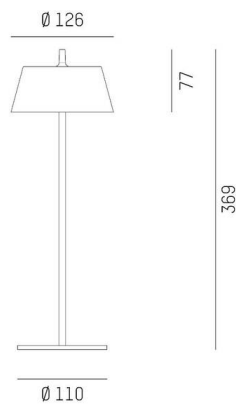

EEDEN

135-9006su5t

EEDEN S T TISCHLEUCHTE aus Aluminium, rostbraun, weiß, Lichtaustritt direkt, Akku, Dimmbarkeit: Drehdimmer, Kabel Ladekabel 1500mm, IP65, 8h Akkulaufzeit bei 100% Leuchtkraft,

SKIZZE

TECHNISCHE DETAILS

Leuchtmittel	LED
Systemleistung [W]	2,2
Lichtstrom [lm]	120
Lichtfarbe	2700-3000K
CRI	>80
Betriebsgerät	Akku
Dimmbarkeit	Drehdimmer
Lichtaustritt	direkt
Länge [mm]	126
Höhe [mm]	369
Durchmesser [mm]	126
Schutzart	IP65
Schutzklasse	Schutzklasse III
Material	Aluminium
Farbe Leuchte	rostbraun
Farbe Glas/Schirm	weiß
Kabel	Ladekabel 1500mm
Lebensdauer [h]	25 000
Energieeffizienzklasse	G
Nettogewicht [kg]	0,65
EAN-Nummer	9010506681727

LICHTVERTEILUNGSKURVE

Energie Label

Die Werte sind Bemessungswerte. Leistung und Lichtstrom unterliegen initial einer Toleranz von +/- 10%.
Toleranz der Farbtemperatur: +/- 150 K. Die Werte gelten, wenn nicht anders angegeben, für eine Umgebungstemperatur von 25°C.