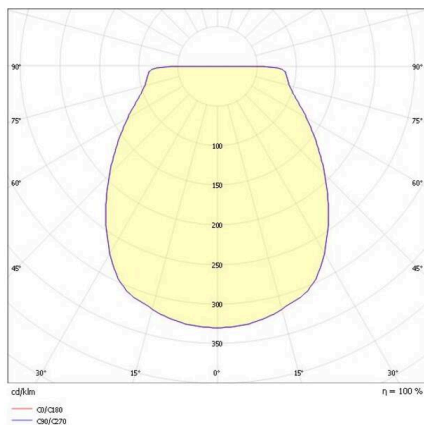

EEDEN

135-9006su5t

EEDEN S T TISCHLEUCHTE aus Aluminium, rostbraun, weiß, Lichtaustritt direkt, Akku, Dimmbarkeit: Drehdimmer, Kabel Ladekabel 1500mm, IP65, 8h Akkulaufzeit bei 100% Leuchtkraft,

SKIZZE

TECHNISCHE DETAILS

Leuchtmittel	LED
Systemleistung [W]	2,2
Lichtstrom [lm]	120
Lichtfarbe	2700-3000K
CRI	>80
Betriebsgerät	Akku
Dimmbarkeit	Drehdimmer
Lichtaustritt	direkt
Länge [mm]	126
Höhe [mm]	369
Durchmesser [mm]	126
Schutzart	IP65
Schutzklasse	Schutzklasse III
Material	Aluminium
Farbe Leuchte	rostbraun
Farbe Glas/Schirm	weiß
Kabel	Ladekabel 1500mm
Lebensdauer [h]	25 000
Energieeffizienzklasse	G
Nettogewicht [kg]	0,65
EAN-Nummer	9010506681727

LICHTVERTEILUNGSKURVE

Energie Label

Die Werte sind Bemessungswerte. Leistung und Lichtstrom unterliegen initial einer Toleranz von +/- 10%.
Toleranz der Farbtemperatur: +/- 150 K. Die Werte gelten, wenn nicht anders angegeben, für eine Umgebungstemperatur von 25°C.