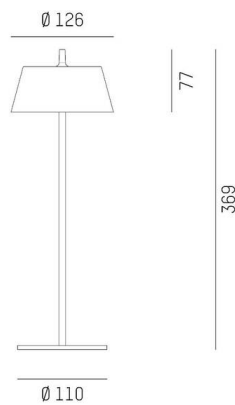

EEDEN

135-9006su5t

EEDEN S T TISCHLEUCHTE aus Aluminium, rostbraun, weiß, Lichtaustritt direkt, Akku, Dimmbarkeit: Drehdimmer, Kabel Ladekabel 1500mm, IP65, 8h Akkulaufzeit bei 100% Leuchtkraft,

SKIZZE

TECHNISCHE DETAILS

Leuchtmittel	LED
Systemleistung [W]	2,2
Lichtstrom [lm]	120
Lichtfarbe	2700-3000K
CRI	>80
Betriebsgerät	Akku
Dimmbarkeit	Drehdimmer
Lichtaustritt	direkt
Länge [mm]	126
Höhe [mm]	369
Durchmesser [mm]	126
Schutzart	IP65
Schutzklasse	Schutzklasse III
Material	Aluminium
Farbe Leuchte	rostbraun
Farbe Glas/Schirm	weiß
Kabel	Ladekabel 1500mm
Lebensdauer [h]	25 000
Energieeffizienzklasse	G
Nettogewicht [kg]	0,65
EAN-Nummer	9010506681727

LICHTVERTEILUNGSKURVE

Energie Label

Die Werte sind Bemessungswerte. Leistung und Lichtstrom unterliegen initial einer Toleranz von +/- 10%.
Toleranz der Farbtemperatur: +/- 150 K. Die Werte gelten, wenn nicht anders angegeben, für eine Umgebungstemperatur von 25°C.