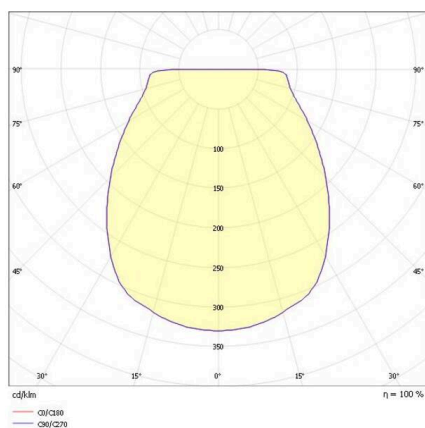

EEDEN

135-9006su5t

EEDEN S T TISCHLEUCHTE aus Aluminium, rostbraun, weiß, Lichtaustritt direkt, Akku, Dimmbarkeit: Drehdimmer, Kabel Ladekabel 1500mm, IP65, 8h Akkulaufzeit bei 100% Leuchtkraft,

SKIZZE

TECHNISCHE DETAILS

Leuchtmittel	LED
Systemleistung [W]	2,2
Lichtstrom [lm]	120
Lichtfarbe	2700-3000K
CRI	>80
Betriebsgerät	Akku
Dimmbarkeit	Drehdimmer
Lichtaustritt	direkt
Länge [mm]	126
Höhe [mm]	369
Durchmesser [mm]	126
Schutzart	IP65
Schutzklasse	Schutzklasse III
Material	Aluminium
Farbe Leuchte	rostbraun
Farbe Glas/Schirm	weiß
Kabel	Ladekabel 1500mm
Lebensdauer [h]	25 000
Energieeffizienzklasse	G
Nettogewicht [kg]	0,65
EAN-Nummer	9010506681727

LICHTVERTEILUNGSKURVE

Energie Label

Die Werte sind Bemessungswerte. Leistung und Lichtstrom unterliegen initial einer Toleranz von +/- 10%.
Toleranz der Farbtemperatur: +/- 150 K. Die Werte gelten, wenn nicht anders angegeben, für eine Umgebungstemperatur von 25°C.