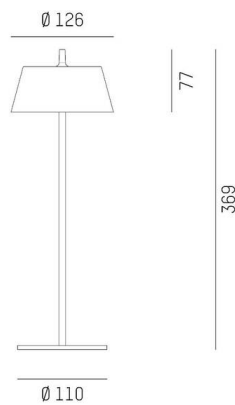

EEDEN

135-9006s65t

EEDEN S T TISCHLEUCHTE aus Aluminium, schwarz, ähnlich RAL 9011, weiß, Lichtaustritt direkt, Akku, Dimmbarkeit: Drehdimmer, Kabel Ladekabel 1500mm, IP65, 8h Akkulaufzeit bei 100% Leuchtkraft,

SKIZZE

TECHNISCHE DETAILS

Leuchtmittel	LED
Systemleistung [W]	2,2
Lichtstrom [lm]	120
Lichtfarbe	2700-3000K
CRI	>80
Betriebsgerät	Akku
Dimmbarkeit	Drehdimmer
Lichtaustritt	direkt
Länge [mm]	126
Höhe [mm]	369
Durchmesser [mm]	126
Schutzart	IP65
Schutzklasse	Schutzklasse III
Material	Aluminium
Farbe Leuchte	schwarz
RAL	9011
Farbe Glas/Schirm	weiß
Kabel	Ladekabel 1500mm
Lebensdauer [h]	25 000
Energieeffizienzklasse	G
Nettogewicht [kg]	0,65
EAN-Nummer	9010506654080

LICHTVERTEILUNGSKURVE

Energie Label

Die Werte sind Bemessungswerte. Leistung und Lichtstrom unterliegen initial einer Toleranz von +/- 10%.
Toleranz der Farbtemperatur: +/- 150 K. Die Werte gelten, wenn nicht anders angegeben, für eine Umgebungstemperatur von 25°C.