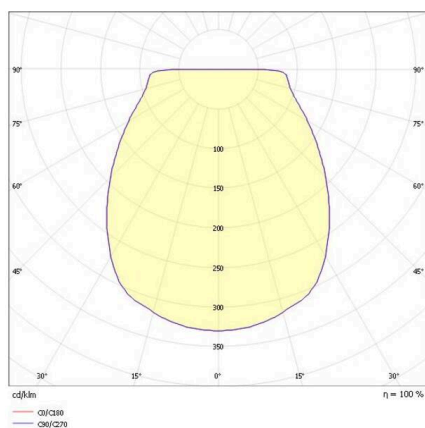

EEDEN

135-9006s65t

EEDEN S T TISCHLEUCHTE aus Aluminium, schwarz, ähnlich RAL 9011, weiß, Lichtaustritt direkt, Akku, Dimmbarkeit: Drehdimmer, Kabel Ladekabel 1500mm, IP65, 8h Akkulaufzeit bei 100% Leuchtkraft,

SKIZZE

TECHNISCHE DETAILS

Leuchtmittel	LED
Systemleistung [W]	2,2
Lichtstrom [lm]	120
Lichtfarbe	2700-3000K
CRI	>80
Betriebsgerät	Akku
Dimmbarkeit	Drehdimmer
Lichtaustritt	direkt
Länge [mm]	126
Höhe [mm]	369
Durchmesser [mm]	126
Schutzart	IP65
Schutzklasse	Schutzklasse III
Material	Aluminium
Farbe Leuchte	schwarz
RAL	9011
Farbe Glas/Schirm	weiß
Kabel	Ladekabel 1500mm
Lebensdauer [h]	25 000
Energieeffizienzklasse	G
Nettogewicht [kg]	0,65
EAN-Nummer	9010506654080

LICHTVERTEILUNGSKURVE

Energie Label

Die Werte sind Bemessungswerte. Leistung und Lichtstrom unterliegen initial einer Toleranz von +/- 10%.
Toleranz der Farbtemperatur: +/- 150 K. Die Werte gelten, wenn nicht anders angegeben, für eine Umgebungstemperatur von 25°C.