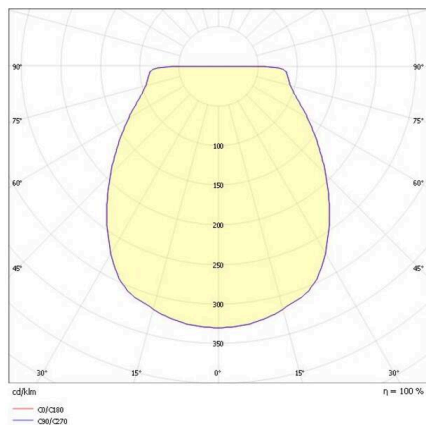

EEDEN

135-9006s65t

EEDEN S T TISCHLEUCHTE aus Aluminium, schwarz, ähnlich RAL 9011, weiß, Lichtaustritt direkt, Akku, Dimmbarkeit: Drehdimmer, Kabel Ladekabel 1500mm, IP65, 8h Akkulaufzeit bei 100% Leuchtkraft,

SKIZZE

TECHNISCHE DETAILS

Leuchtmittel	LED
Systemleistung [W]	2,2
Lichtstrom [lm]	120
Lichtfarbe	2700-3000K
CRI	>80
Betriebsgerät	Akku
Dimmbarkeit	Drehdimmer
Lichtaustritt	direkt
Länge [mm]	126
Höhe [mm]	369
Durchmesser [mm]	126
Schutzart	IP65
Schutzklasse	Schutzklasse III
Material	Aluminium
Farbe Leuchte	schwarz
RAL	9011
Farbe Glas/Schirm	weiß
Kabel	Ladekabel 1500mm
Lebensdauer [h]	25 000
Energieeffizienzklasse	G
Nettogewicht [kg]	0,65
EAN-Nummer	9010506654080

LICHTVERTEILUNGSKURVE

Energie Label

Die Werte sind Bemessungswerte. Leistung und Lichtstrom unterliegen initial einer Toleranz von +/- 10%. Toleranz der Farbtemperatur: +/- 150 K. Die Werte gelten, wenn nicht anders angegeben, für eine Umgebungstemperatur von 25°C.