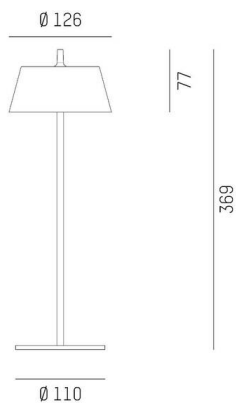

EEDEN

135-9006s65t

EEDEN S T TISCHLEUCHTE aus Aluminium, schwarz, ähnlich RAL 9011, weiß, Lichtaustritt direkt, Akku, Dimmbarkeit: Drehdimmer, Kabel Ladekabel 1500mm, IP65, 8h Akkulaufzeit bei 100% Leuchtkraft,

SKIZZE

TECHNISCHE DETAILS

Leuchtmittel	LED
Systemleistung [W]	2,2
Lichtstrom [lm]	120
Lichtfarbe	2700-3000K
CRI	>80
Betriebsgerät	Akku
Dimmbarkeit	Drehdimmer
Lichtaustritt	direkt
Länge [mm]	126
Höhe [mm]	369
Durchmesser [mm]	126
Schutzart	IP65
Schutzklasse	Schutzklasse III
Material	Aluminium
Farbe Leuchte	schwarz
RAL	9011
Farbe Glas/Schirm	weiß
Kabel	Ladekabel 1500mm
Lebensdauer [h]	25 000
Energieeffizienzklasse	G
Nettogewicht [kg]	0,65
EAN-Nummer	9010506654080

LICHTVERTEILUNGSKURVE

Energie Label

Die Werte sind Bemessungswerte. Leistung und Lichtstrom unterliegen initial einer Toleranz von +/- 10%. Toleranz der Farbtemperatur: +/- 150 K. Die Werte gelten, wenn nicht anders angegeben, für eine Umgebungstemperatur von 25°C.