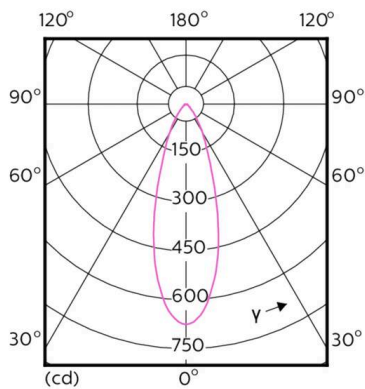

PHILIPS

30-707579

MASTER LED EXPERTCOLOR LEUCHTMITTEL aus Glas, Ausstrahlwinkel 36°, Lichtaustritt direkt, Dimmbarkeit: TRIAC, IP20,

TECHNISCHE DETAILS

Leuchtmittel	LED 4W
Systemleistung [W]	4
Fassung	GU10
Lichtstrom [lm]	280
Lichtfarbe	3000K
CRI	>90
Dimmbarkeit	TRIAC
Lichtaustritt	direkt
Ausstrahlwinkel	36°
Spannung	220-240V 50/60Hz
Länge [mm]	54
Durchmesser [mm]	50
Schutzart	IP20
Material	Glas
Lebensdauer [h]	40 000
Energieeffizienzklasse	G
Nettogewicht [kg]	0,04
EAN-Nummer	8718696707579

LICHTVERTEILUNGSKURVE

Die Werte sind Bemessungswerte. Leistung und Lichtstrom unterliegen initial einer Toleranz von +/- 10%.
Toleranz der Farbtemperatur: +/- 150 K. Die Werte gelten, wenn nicht anders angegeben, für eine Umgebungstemperatur von 25°C.