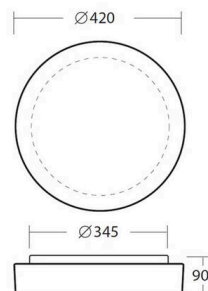

OSMONT

789-44900

ELSA E27 SD WAND-DECKEN AUFBAULEUCHTE aus Stahlblech, weiß, Triplex Opalglas weiß, Lichtaustritt direkt, Dimmbarkeit: siehe Leuchtmittel, IP44, exkl.LM,

SKIZZE

TECHNISCHE DETAILS

Leuchtmittel	AGL A60 ECO 57W
Systemleistung [W]	2X25
Anzahl Fassungen	2x
Fassung	E27
Lichtstrom [lm]	siehe Leuchtmittel
Optik	Triplex Opalglas
Dimmbarkeit	siehe Leuchtmittel
Lichtaustritt	direkt
Spannung	220-240V 50/60Hz
Höhe [mm]	90
Durchmesser [mm]	420
Schutzart	IP44
Schutzklasse	Schutzklasse I
Material	Stahlblech
Farbe Leuchte	weiß
Farbe Glas/Schirm	weiß
Lebensdauer [h]	siehe Leuchtmittel
Nettogewicht [kg]	3,60
EAN-Nummer	8591728449001

LICHTVERTEILUNGSKURVE

Die Werte sind Bemessungswerte. Leistung und Lichtstrom unterliegen initial einer Toleranz von +/- 10%.
Toleranz der Farbtemperatur: +/- 150 K. Die Werte gelten, wenn nicht anders angegeben, für eine Umgebungstemperatur von 25°C.