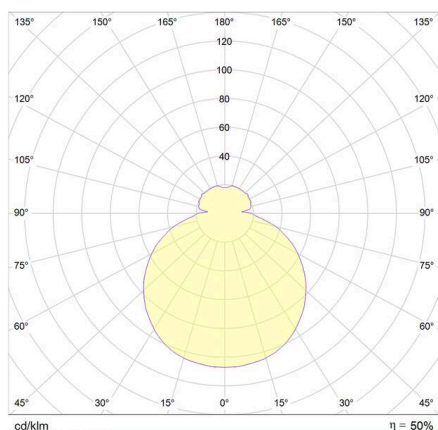

OSMONT

789-44900

ELSA E27 SD WAND-DECKEN AUFBAULEUCHTE aus Stahlblech, weiß, Triplex Opalglas weiß, Lichtaustritt direkt, Dimmbarkeit: siehe Leuchtmittel, IP44, exkl.LM,

SKIZZE

TECHNISCHE DETAILS

Leuchtmittel	AGL A60 ECO 57W
Systemleistung [W]	2X25
Anzahl Fassungen	2x
Fassung	E27
Lichtstrom [lm]	siehe Leuchtmittel
Optik	Triplex Opalglas
Dimmbarkeit	siehe Leuchtmittel
Lichtaustritt	direkt
Spannung	220-240V 50/60Hz
Höhe [mm]	90
Durchmesser [mm]	420
Schutzart	IP44
Schutzklasse	Schutzklasse I
Material	Stahlblech
Farbe Leuchte	weiß
Farbe Glas/Schirm	weiß
Lebensdauer [h]	siehe Leuchtmittel
Nettogewicht [kg]	3,60
EAN-Nummer	8591728449001

LICHTVERTEILUNGSKURVE

Die Werte sind Bemessungswerte. Leistung und Lichtstrom unterliegen initial einer Toleranz von +/- 10%.
Toleranz der Farbtemperatur: +/- 150 K. Die Werte gelten, wenn nicht anders angegeben, für eine Umgebungstemperatur von 25°C.