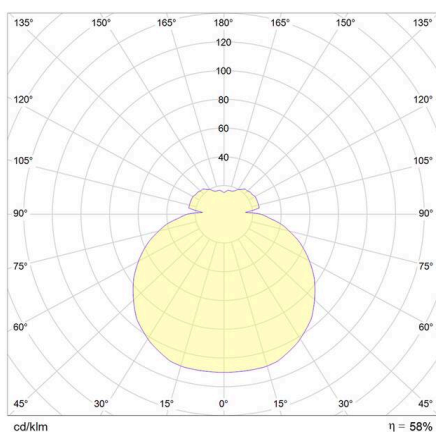

**OSMONT**

**789-44741**

ELSA E27 SD WAND-DECKEN AUFBAULEUCHTE aus Stahlblech, weiß, Triplex Opalglas weiß, Lichtaustritt direkt, Dimmbarkeit: siehe Leuchtmittel, IP44, exkl.LM,

**SKIZZE**

**TECHNISCHE DETAILS**

Leuchtmittel	AGL A60 ECO 46W
Systemleistung [W]	2X25
Anzahl Fassungen	2x
Fassung	E27
Lichtstrom [lm]	siehe Leuchtmittel
Optik	Triplex Opalglas
Dimmbarkeit	siehe Leuchtmittel
Lichtaustritt	direkt
Spannung	220-240V 50/60Hz
Höhe [mm]	86
Durchmesser [mm]	300
Schutzart	IP44
Schutzklasse	Schutzklasse I
Material	Stahlblech
Farbe Leuchte	weiß
Farbe Glas/Schirm	weiß
Lebensdauer [h]	siehe Leuchtmittel
Nettogewicht [kg]	1,87
EAN-Nummer	8591728447410

**LICHTVERTEILUNGSKURVE**

Die Werte sind Bemessungswerte. Leistung und Lichtstrom unterliegen initial einer Toleranz von +/- 10%.  
Toleranz der Farbtemperatur: +/- 150 K. Die Werte gelten, wenn nicht anders angegeben, für eine Umgebungstemperatur von 25°C.