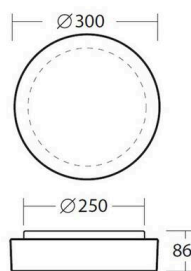

**OSMONT**

**789-44741**

ELSA E27 SD WAND-DECKEN AUFBAULEUCHTE aus Stahlblech, weiß, Triplex Opalglas weiß, Lichtaustritt direkt, Dimmbarkeit: siehe Leuchtmittel, IP44, exkl.LM,

**SKIZZE**

**TECHNISCHE DETAILS**

Leuchtmittel	AGL A60 ECO 46W
Systemleistung [W]	2X25
Anzahl Fassungen	2x
Fassung	E27
Lichtstrom [lm]	siehe Leuchtmittel
Optik	Triplex Opalglas
Dimmbarkeit	siehe Leuchtmittel
Lichtaustritt	direkt
Spannung	220-240V 50/60Hz
Höhe [mm]	86
Durchmesser [mm]	300
Schutzart	IP44
Schutzklasse	Schutzklasse I
Material	Stahlblech
Farbe Leuchte	weiß
Farbe Glas/Schirm	weiß
Lebensdauer [h]	siehe Leuchtmittel
Nettogewicht [kg]	1,87
EAN-Nummer	8591728447410

**LICHTVERTEILUNGSKURVE**

Die Werte sind Bemessungswerte. Leistung und Lichtstrom unterliegen initial einer Toleranz von +/- 10%.  
Toleranz der Farbtemperatur: +/- 150 K. Die Werte gelten, wenn nicht anders angegeben, für eine Umgebungstemperatur von 25°C.