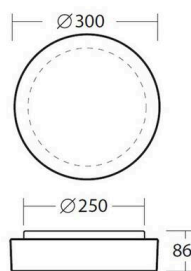

OSMONT

789-44741

ELSA E27 SD WAND-DECKEN AUFBAULEUCHTE aus Stahlblech, weiß, Triplex Opalglas weiß, Lichtaustritt direkt, Dimmbarkeit: siehe Leuchtmittel, IP44, exkl.LM,

SKIZZE

TECHNISCHE DETAILS

Leuchtmittel	AGL A60 ECO 46W
Systemleistung [W]	2X25
Anzahl Fassungen	2x
Fassung	E27
Lichtstrom [lm]	siehe Leuchtmittel
Optik	Triplex Opalglas
Dimmbarkeit	siehe Leuchtmittel
Lichtaustritt	direkt
Spannung	220-240V 50/60Hz
Höhe [mm]	86
Durchmesser [mm]	300
Schutzart	IP44
Schutzklasse	Schutzklasse I
Material	Stahlblech
Farbe Leuchte	weiß
Farbe Glas/Schirm	weiß
Lebensdauer [h]	siehe Leuchtmittel
Nettogewicht [kg]	1,87
EAN-Nummer	8591728447410

LICHTVERTEILUNGSKURVE

Die Werte sind Bemessungswerte. Leistung und Lichtstrom unterliegen initial einer Toleranz von +/- 10%.
Toleranz der Farbtemperatur: +/- 150 K. Die Werte gelten, wenn nicht anders angegeben, für eine Umgebungstemperatur von 25°C.