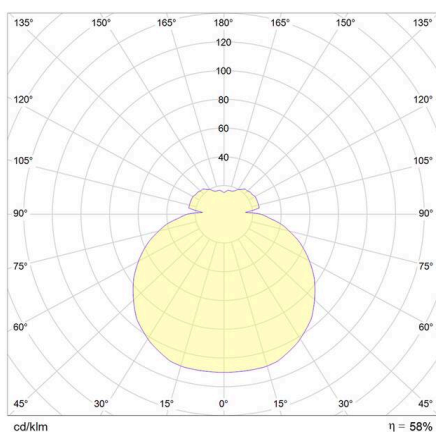

OSMONT

789-44741

ELSA E27 SD WAND-DECKEN AUFBAULEUCHTE aus Stahlblech, weiß, Triplex Opalglas weiß, Lichtaustritt direkt, Dimmbarkeit: siehe Leuchtmittel, IP44, exkl.LM,

SKIZZE

TECHNISCHE DETAILS

Leuchtmittel	AGL A60 ECO 46W
Systemleistung [W]	2X25
Anzahl Fassungen	2x
Fassung	E27
Lichtstrom [lm]	siehe Leuchtmittel
Optik	Triplex Opalglas
Dimmbarkeit	siehe Leuchtmittel
Lichtaustritt	direkt
Spannung	220-240V 50/60Hz
Höhe [mm]	86
Durchmesser [mm]	300
Schutzart	IP44
Schutzklasse	Schutzklasse I
Material	Stahlblech
Farbe Leuchte	weiß
Farbe Glas/Schirm	weiß
Lebensdauer [h]	siehe Leuchtmittel
Nettogewicht [kg]	1,87
EAN-Nummer	8591728447410

LICHTVERTEILUNGSKURVE

Die Werte sind Bemessungswerte. Leistung und Lichtstrom unterliegen initial einer Toleranz von +/- 10%.
Toleranz der Farbtemperatur: +/- 150 K. Die Werte gelten, wenn nicht anders angegeben, für eine Umgebungstemperatur von 25°C.