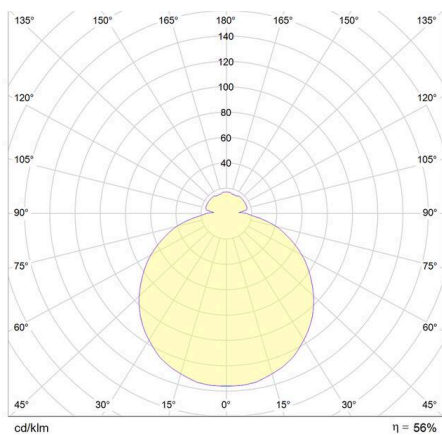

OSMONT

789-44705

ELSA E27 SD WAND-DECKEN AUFBAULEUCHTE aus Stahlblech, weiß, Triplex Opalglas weiß, Lichtaustritt direkt, Dimmbarkeit: siehe Leuchtmittel, IP44, exkl.LM,

SKIZZE

TECHNISCHE DETAILS

Leuchtmittel	AGL A60 ECO 57W
Systemleistung [W]	25
Anzahl Fassungen	1x
Fassung	E27
Lichtstrom [lm]	siehe Leuchtmittel
Optik	Triplex Opalglas
Dimmbarkeit	siehe Leuchtmittel
Lichtaustritt	direkt
Spannung	220-240V 50/60Hz
Höhe [mm]	84
Durchmesser [mm]	250
Schutzart	IP44
Schutzklasse	Schutzklasse I
Material	Stahlblech
Farbe Leuchte	weiß
Farbe Glas/Schirm	weiß
Lebensdauer [h]	siehe Leuchtmittel
Nettogewicht [kg]	1,35
EAN-Nummer	8591728447052

LICHTVERTEILUNGSKURVE

Die Werte sind Bemessungswerte. Leistung und Lichtstrom unterliegen initial einer Toleranz von +/- 10%. Toleranz der Farbtemperatur: +/- 150 K. Die Werte gelten, wenn nicht anders angegeben, für eine Umgebungstemperatur von 25°C.