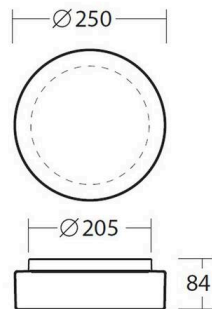

OSMONT

789-44705

ELSA E27 SD WAND-DECKEN AUFBAULEUCHTE aus Stahlblech, weiß, Triplex Opalglas weiß, Lichtaustritt direkt, Dimmbarkeit: siehe Leuchtmittel, IP44, exkl.LM,

SKIZZE

TECHNISCHE DETAILS

Leuchtmittel	AGL A60 ECO 57W
Systemleistung [W]	25
Anzahl Fassungen	1x
Fassung	E27
Lichtstrom [lm]	siehe Leuchtmittel
Optik	Triplex Opalglas
Dimmbarkeit	siehe Leuchtmittel
Lichtaustritt	direkt
Spannung	220-240V 50/60Hz
Höhe [mm]	84
Durchmesser [mm]	250
Schutzart	IP44
Schutzklasse	Schutzklasse I
Material	Stahlblech
Farbe Leuchte	weiß
Farbe Glas/Schirm	weiß
Lebensdauer [h]	siehe Leuchtmittel
Nettogewicht [kg]	1,35
EAN-Nummer	8591728447052

LICHTVERTEILUNGSKURVE

Die Werte sind Bemessungswerte. Leistung und Lichtstrom unterliegen initial einer Toleranz von +/- 10%. Toleranz der Farbtemperatur: +/- 150 K. Die Werte gelten, wenn nicht anders angegeben, für eine Umgebungstemperatur von 25°C.