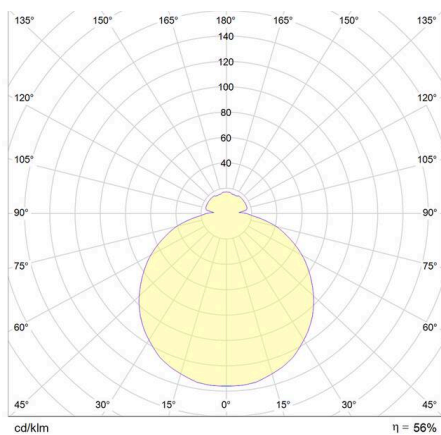

OSMONT

789-44705

ELSA E27 SD WAND-DECKEN AUFBAULEUCHTE aus Stahlblech, weiß, Triplex Opalglas weiß, Lichtaustritt direkt, Dimmbarkeit: siehe Leuchtmittel, IP44, exkl.LM,

SKIZZE

TECHNISCHE DETAILS

Leuchtmittel	AGL A60 ECO 57W
Systemleistung [W]	25
Anzahl Fassungen	1x
Fassung	E27
Lichtstrom [lm]	siehe Leuchtmittel
Optik	Triplex Opalglas
Dimmbarkeit	siehe Leuchtmittel
Lichtaustritt	direkt
Spannung	220-240V 50/60Hz
Höhe [mm]	84
Durchmesser [mm]	250
Schutzart	IP44
Schutzklasse	Schutzklasse I
Material	Stahlblech
Farbe Leuchte	weiß
Farbe Glas/Schirm	weiß
Lebensdauer [h]	siehe Leuchtmittel
Nettogewicht [kg]	1,35
EAN-Nummer	8591728447052

LICHTVERTEILUNGSKURVE

Die Werte sind Bemessungswerte. Leistung und Lichtstrom unterliegen initial einer Toleranz von +/- 10%. Toleranz der Farbtemperatur: +/- 150 K. Die Werte gelten, wenn nicht anders angegeben, für eine Umgebungstemperatur von 25°C.