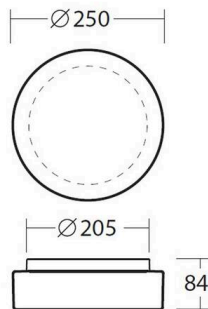

OSMONT

789-44705

ELSA E27 SD WAND-DECKEN AUFBAULEUCHTE aus Stahlblech, weiß, Triplex Opalglas weiß, Lichtaustritt direkt, Dimmbarkeit: siehe Leuchtmittel, IP44, exkl.LM,

SKIZZE

TECHNISCHE DETAILS

Leuchtmittel	AGL A60 ECO 57W
Systemleistung [W]	25
Anzahl Fassungen	1x
Fassung	E27
Lichtstrom [lm]	siehe Leuchtmittel
Optik	Triplex Opalglas
Dimmbarkeit	siehe Leuchtmittel
Lichtaustritt	direkt
Spannung	220-240V 50/60Hz
Höhe [mm]	84
Durchmesser [mm]	250
Schutzart	IP44
Schutzklasse	Schutzklasse I
Material	Stahlblech
Farbe Leuchte	weiß
Farbe Glas/Schirm	weiß
Lebensdauer [h]	siehe Leuchtmittel
Nettogewicht [kg]	1,35
EAN-Nummer	8591728447052

LICHTVERTEILUNGSKURVE

Die Werte sind Bemessungswerte. Leistung und Lichtstrom unterliegen initial einer Toleranz von +/- 10%. Toleranz der Farbtemperatur: +/- 150 K. Die Werte gelten, wenn nicht anders angegeben, für eine Umgebungstemperatur von 25°C.