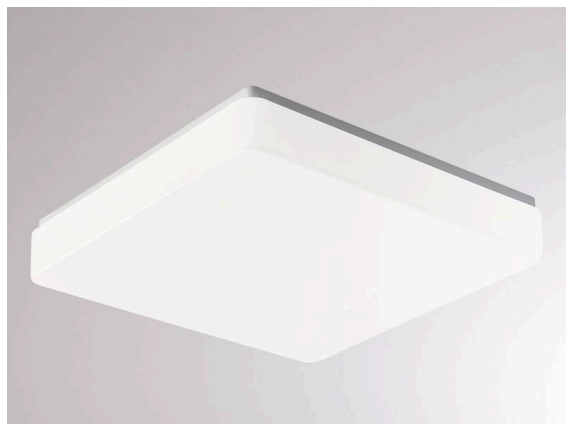

**TILIA**

**789-52121**

TILIA E27 SD WAND-DECKEN AUFBAULEUCHTE aus Stahlblech, weiß, Polycarbonat Abdeckung weiß, Dimmbarkeit: siehe Leuchtmittel, IP44, exkl.LM,

**TECHNISCHE DETAILS**

Leuchtmittel	AGL A60 ECO 20W
Anzahl Fassungen	4x
Fassung	E27
Lichtstrom [lm]	siehe Leuchtmittel
Optik	Polycarbonat Abdeckung
Dimmbarkeit	siehe Leuchtmittel
Spannung	220-240V 50/60Hz
Länge [mm]	550
Breite [mm]	550
Höhe [mm]	70
Schutzart	IP44
Schutzklasse	Schutzklasse I
Stoßfestigkeit	IK10
Material	Stahlblech
Farbe Leuchte	weiß
Farbe Glas/Schirm	weiß
Lebensdauer [h]	siehe Leuchtmittel
Nettogewicht [kg]	3,40
EAN-Nummer	8591728521219