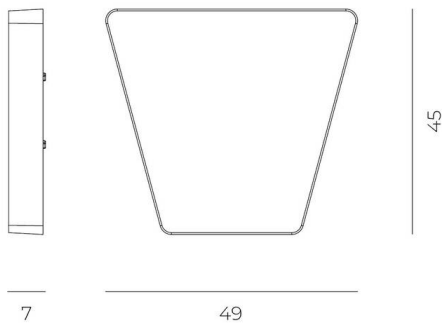

MC RAIL

A49-010934

2 STK

TECHNISCHE DETAILS

Länge [mm]	1,2
Breite [mm]	52
Höhe [mm]	45
Schutzart	IP20
Material	Kunststoff
Farbe Leuchte	grau
RAL	9006
Nettogewicht [kg]	0,01
EAN-Nummer	9010979704435

Energie Label

SKIZZE

Die Werte sind Bemessungswerte. Leistung und Lichtstrom unterliegen initial einer Toleranz von +/- 10%.  
Toleranz der Farbtemperatur: +/- 150 K. Die Werte gelten, wenn nicht anders angegeben, für eine Umgebungstemperatur von 25°C.