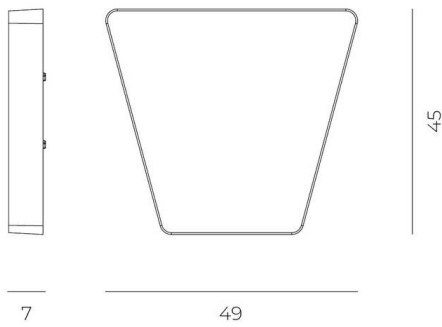

MC RAIL

A49-010936

2 STK

TECHNISCHE DETAILS

Länge [mm]	1,2
Breite [mm]	52
Höhe [mm]	45
Schutzart	IP20
Material	Kunststoff
Farbe Leuchte	schwarz
RAL	9005
Nettogewicht [kg]	0,01
EAN-Nummer	9010979704862

Energie Label

SKIZZE

Die Werte sind Bemessungswerte. Leistung und Lichtstrom unterliegen initial einer Toleranz von +/- 10%.
Toleranz der Farbtemperatur: +/- 150 K. Die Werte gelten, wenn nicht anders angegeben, für eine Umgebungstemperatur von 25°C.