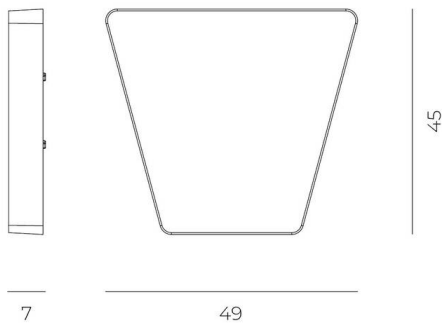

MC RAIL

A49-010935

2 STK

TECHNISCHE DETAILS

Länge [mm]	1,2
Breite [mm]	52
Höhe [mm]	45
Schutzart	IP20
Material	Kunststoff
Farbe Leuchte	weiß
RAL	9016
Nettogewicht [kg]	0,01
EAN-Nummer	9010979704916

Energie Label

SKIZZE

Die Werte sind Bemessungswerte. Leistung und Lichtstrom unterliegen initial einer Toleranz von +/- 10%.
Toleranz der Farbtemperatur: +/- 150 K. Die Werte gelten, wenn nicht anders angegeben, für eine Umgebungstemperatur von 25°C.