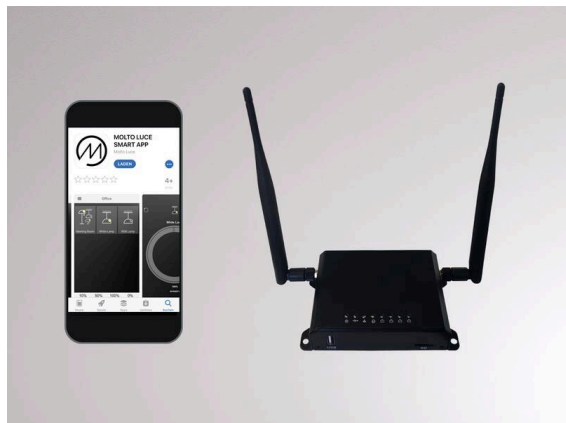

TCI

701-0001

TECHNISCHE DETAILS

Dimmbarkeit	nicht dimmbar
Schutzart	IP20
Nettogewicht [kg]	0,61
EAN-Nummer	9010979754584

Die Werte sind Bemessungswerte. Leistung und Lichtstrom unterliegen initial einer Toleranz von +/- 10%.
Toleranz der Farbtemperatur: +/- 150 K. Die Werte gelten, wenn nicht anders angegeben, für eine Umgebungstemperatur von 25°C.