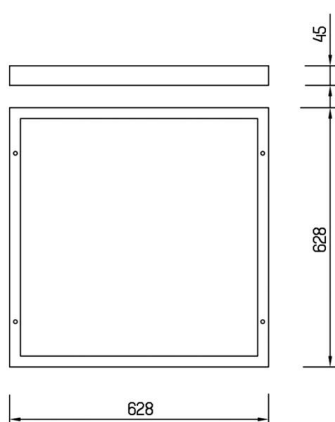

MODUS

757-625abrw

SKIZZE

TECHNISCHE DETAILS

Länge [mm]	628
Breite [mm]	628
Höhe [mm]	45
Schutzart	IP20
Material	Aluminium
Farbe Leuchte	weiß
Nettogewicht [kg]	1,30
EAN-Nummer	8595073718881

Die Werte sind Bemessungswerte. Leistung und Lichtstrom unterliegen initial einer Toleranz von +/- 10%.
Toleranz der Farbtemperatur: +/- 150 K. Die Werte gelten, wenn nicht anders angegeben, für eine Umgebungstemperatur von 25°C.