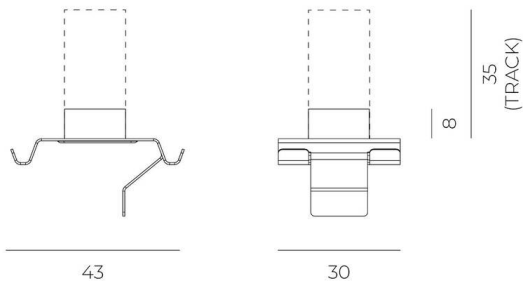

MC RAIL

A49-010720

AKUSTIK & LAMELLENDECKE W/D BEFESTIGUNG aus Stahl, nickel, IP20,

SKIZZE

TECHNISCHE DETAILS

Anzahl Fassungen	10x
Länge [mm]	30
Breite [mm]	43
Höhe [mm]	15
Schutzart	IP20
Material	Stahl
Farbe Leuchte	nickel
Nettogewicht [kg]	0,12
EAN-Nummer	9010979753235