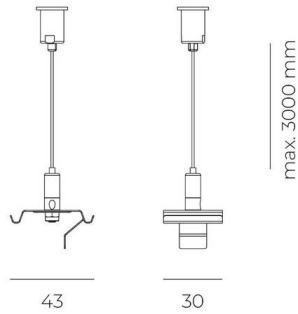

MC RAIL

A49-010710

AKUSTIK & LAMELLENDECKE SEILABHÄNGUNG aus Stahl, nickel, IP20,

SKIZZE

TECHNISCHE DETAILS

Länge [mm]	3000
Durchmesser [mm]	1,2
Schutzart	IP20
Material	Stahl
Farbe Leuchte	nickel
Nettogewicht [kg]	0,05
EAN-Nummer	9010979753228

Energie Label

Die Werte sind Bemessungswerte. Leistung und Lichtstrom unterliegen initial einer Toleranz von +/- 10%.
Toleranz der Farbtemperatur: +/- 150 K. Die Werte gelten, wenn nicht anders angegeben, für eine Umgebungstemperatur von 25°C.