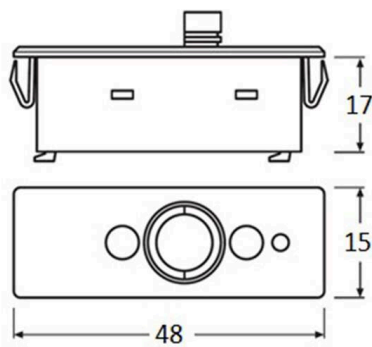

OSRAM

28-988652

DALieco LS/PD LI Licht- & Präsenzsensor für Arbeitsplätze

Präsenz erfassung über passives IR-Element, Präsenz erfassungsbereich über integrierte Shutter zwischen 40;90° einstellbar, Funktionsanzeige mit zweifarbiger LED, Integrierter Infrarot-Fernbedienungs-Empfänger; maximale Installationshöhe 5m für externe Montage Zubehör separat bestellen

TECHNICAL DETAILS

Dimmability	DALI
Length [mm]	48
Width [mm]	15
Height [mm]	17
IP protection class	IP20
Material	synthetic
Net weight [kg]	0.03
EAN number	4008321988652

SKETCH

The values are rated values. Power and luminous flux are initially subject to a tolerance of +/- 10%.
Colour temperature tolerance: +/- 150 K. The values apply to an ambient temperature of 25°C unless otherwise specified.