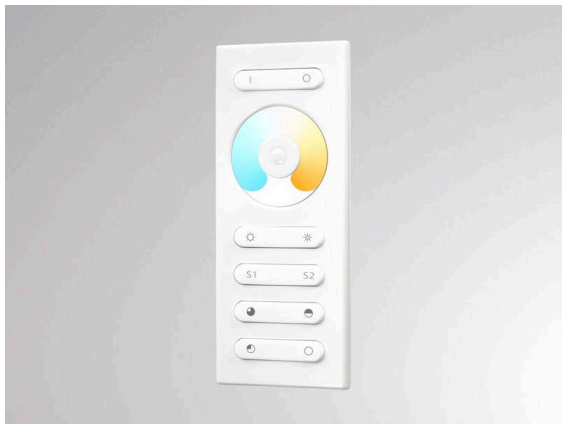

STEUERUNG

711-001106

Funk Fernbedienung mit Farbrad zur einfachen Tunable White Steuerung,
 2 Lichtfarben können gespeichert werden, 2 Szenen-Wahl,
 Dimmstufen in 25% Schritten abrufbar

TECHNISCHE DETAILS

Dimmbarkeit	Funk
Länge [mm]	120
Breite [mm]	48
Höhe [mm]	18
Schutzart	IP20
Farbe Leuchte	weiß
Lebensdauer [h]	L80 B10 20 000
Nettogewicht [kg]	0,10
EAN-Nummer	9010506653403

Energie Label

Die Werte sind Bemessungswerte. Leistung und Lichtstrom unterliegen initial einer Toleranz von +/- 10%.
 Toleranz der Farbtemperatur: +/- 150 K. Die Werte gelten, wenn nicht anders angegeben, für eine Umgebungstemperatur von 25°C.