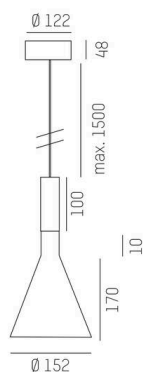

LORA

176-1020100023550

LORA 1 PD SUSPENSION en acier, blanc, RAL 9003, blanc blanc, angle de rayonnement 38°, émission direct, avec driver, max. 500mA, gradation: non dimmable, câble d'alimentation blanc, adaptateur/patère blanc, longueur de suspension 1500mm, IP20

ILLUSTRATION

COURBE PHOTOMÉTRIQUE

DONNÉES TECHNIQUES

Ampoule	LED
Puissance système [W]	10
Flux lumineux [lm]	570
Courant secondaire [mA]	500
Température de couleur	2700K
CRI	>90
Driver	avec driver
Gradation	non dimmable
Émission de lumière	direct
Angle de rayonnement	38°
Tension	220-240V 50/60Hz
Longueur [mm]	130,5
Hauteur [mm]	180
Longueur de suspension [mm]	1500
Diamètre [mm]	152
Type de protection	IP20
Classe de protection	classe de protection I
Matériau	acier
Couleur du luminaire	blanc
RAL	9003
Couleur verre/abat-jour	blanc blanc
Couleur adaptateur/patère	blanc
Câble	blanc
Durée de vie [h]	L80 B10 20 000
Classe d'efficacité énergétique	E
Poids net [kg]	0,74
EAN numéro	9010506765199

Label énergie

Les valeurs indiquées sont des valeurs assignées. La puissance et le flux lumineux sous soumis à une tolérance d'environ 10 %.
Tolérance de la température de couleur: +/- 150 K. Sauf indication contraire, les valeurs s'appliquent à une température ambiante de 25 °C.