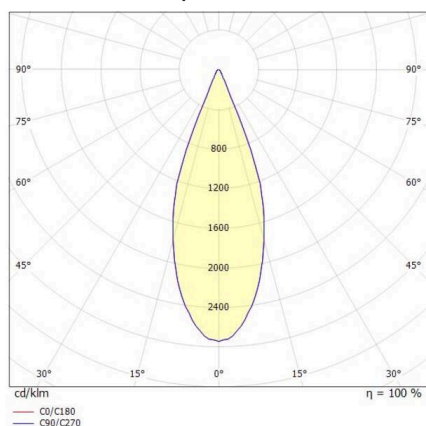

LORA

176-1020100023550

LORA 1 PD SUSPENSION en acier, blanc, RAL 9003, blanc blanc, angle de rayonnement 38°, émission direct, avec driver, max. 500mA, gradation: non dimmable, câble d'alimentation blanc, adaptateur/patère blanc, longueur de suspension 1500mm, IP20

ILLUSTRATION

COURBE PHOTOMÉTRIQUE

DONNÉES TECHNIQUES

Ampoule	LED
Puissance système [W]	10
Flux lumineux [lm]	570
Courant secondaire [mA]	500
Température de couleur	2700K
CRI	>90
Driver	avec driver
Gradation	non dimmable
Émission de lumière	direct
Angle de rayonnement	38°
Tension	220-240V 50/60Hz
Longueur [mm]	130,5
Hauteur [mm]	180
Longueur de suspension [mm]	1500
Diamètre [mm]	152
Type de protection	IP20
Classe de protection	classe de protection I
Matériau	acier
Couleur du luminaire	blanc
RAL	9003
Couleur verre/abat-jour	blanc blanc
Couleur adaptateur/patère	blanc
Câble	blanc
Durée de vie [h]	L80 B10 20 000
Classe d'efficacité énergétique	E
Poids net [kg]	0,74
EAN numéro	9010506765199

Label énergie

Les valeurs indiquées sont des valeurs assignées. La puissance et le flux lumineux sous soumis à une tolérance d'environ 10 %.
Tolérance de la température de couleur: +/- 150 K. Sauf indication contraire, les valeurs s'appliquent à une température ambiante de 25 °C.