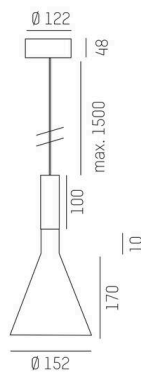

LORA

176-1020100023550

LORA 1 PD HÄNGELEUCHTE aus Stahl, weiß, ähnlich RAL 9003, weiß weiß, Ausstrahlwinkel 38°, Lichtaustritt direkt, mit Betriebsgerät, max. 500mA, Dimmbarkeit: nicht dimmbar, Kabel weiß, Adapter/Baldachin weiß, Pendellänge 1500mm, IP20,

SKIZZE

TECHNISCHE DETAILS

Leuchtmittel	LED
Systemleistung [W]	10
Lichtstrom [lm]	570
Strom sekundärseitig [mA]	500
Lichtfarbe	2700K
CRI	>90
Betriebsgerät	mit Betriebsgerät
Dimmbarkeit	nicht dimmbar
Lichtaustritt	direkt
Ausstrahlwinkel	38°
Spannung	220-240V 50/60Hz
Länge [mm]	130,5
Höhe [mm]	180
Pendellänge [mm]	1500
Durchmesser [mm]	152
Schutzart	IP20
Schutzklasse	Schutzklasse I
Material	Stahl
Farbe Leuchte	weiß
RAL	9003
Farbe Glas/Schirm	weiß weiß
Farbe Adapter/Baldachin	weiß
Kabel	weiß
Lebensdauer [h]	L80 B10 20 000
Energieeffizienzklasse	E
Nettogewicht [kg]	0,74
EAN-Nummer	9010506765199

LICHTVERTEILUNGSKURVE

Energie Label

Die Werte sind Bemessungswerte. Leistung und Lichtstrom unterliegen initial einer Toleranz von +/- 10%. Toleranz der Farbtemperatur: +/- 150 K. Die Werte gelten, wenn nicht anders angegeben, für eine Umgebungstemperatur von 25°C.