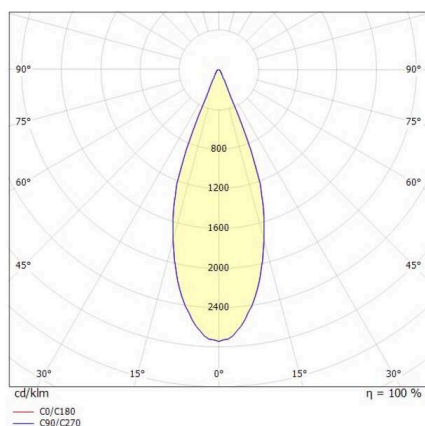

LORA

176-1020100023550

LORA 1 PD HÄNGELEUCHTE aus Stahl, weiß, ähnlich RAL 9003, weiß weiß, Ausstrahlwinkel 38°, Lichtaustritt direkt, mit Betriebsgerät, max. 500mA, Dimmbarkeit: nicht dimmbar, Kabel weiß, Adapter/Baldachin weiß, Pendellänge 1500mm, IP20,

SKIZZE

TECHNISCHE DETAILS

Leuchtmittel	LED
Systemleistung [W]	10
Lichtstrom [lm]	570
Strom sekundärseitig [mA]	500
Lichtfarbe	2700K
CRI	>90
Betriebsgerät	mit Betriebsgerät
Dimmbarkeit	nicht dimmbar
Lichtaustritt	direkt
Ausstrahlwinkel	38°
Spannung	220-240V 50/60Hz
Länge [mm]	130,5
Höhe [mm]	180
Pendellänge [mm]	1500
Durchmesser [mm]	152
Schutzart	IP20
Schutzklasse	Schutzklasse I
Material	Stahl
Farbe Leuchte	weiß
RAL	9003
Farbe Glas/Schirm	weiß weiß
Farbe Adapter/Baldachin	weiß
Kabel	weiß
Lebensdauer [h]	L80 B10 20 000
Energieeffizienzklasse	E
Nettogewicht [kg]	0,74
EAN-Nummer	9010506765199

LICHTVERTEILUNGSKURVE

Energie Label

Die Werte sind Bemessungswerte. Leistung und Lichtstrom unterliegen initial einer Toleranz von +/- 10%. Toleranz der Farbtemperatur: +/- 150 K. Die Werte gelten, wenn nicht anders angegeben, für eine Umgebungstemperatur von 25°C.