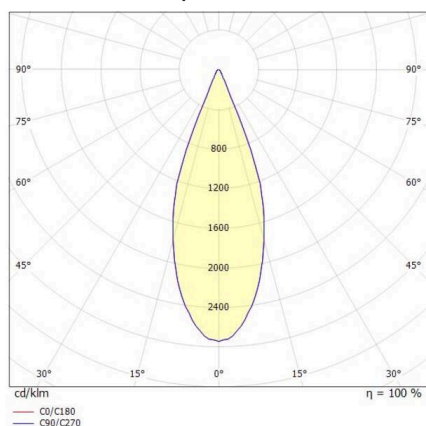

## LORA

176-102010002355d

LORA 1 PD SUSPENSION en acier, blanc, RAL 9003, blanc blanc, angle de rayonnement 38°, émission direct, avec driver, max. 500mA, gradation: DALI, câble d'alimentation blanc, adaptateur/patère blanc, longueur de suspension 1500mm, IP20

## ILLUSTRATION

## COURBE PHOTOMÉTRIQUE

## DONNÉES TECHNIQUES

Ampoule	LED
Puissance système [W]	10
Flux lumineux [lm]	570
Courant secondaire [mA]	500
Température de couleur	2700K
CRI	>90
Driver	avec driver
Gradation	DALI
Émission de lumière	direct
Angle de rayonnement	38°
Tension	220-240V 50/60Hz
Longueur [mm]	130,5
Hauteur [mm]	180
Longueur de suspension [mm]	1500
Diamètre [mm]	152
Type de protection	IP20
Classe de protection	classe de protection I
Matériau	acier
Couleur du luminaire	blanc
RAL	9003
Couleur verre/abat-jour	blanc blanc
Couleur adaptateur/patère	blanc
Câble	blanc
Durée de vie [h]	L80 B10 20 000
Classe d'efficacité énergétique	E
Poids net [kg]	0,74
EAN numéro	9010506765205