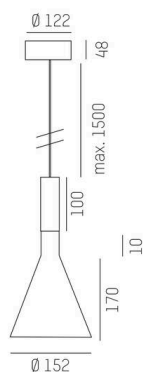

## LORA

176-102010002355d

LORA 1 PD SUSPENSION en acier, blanc, RAL 9003, blanc blanc, angle de rayonnement 38°, émission direct, avec driver, max. 500mA, gradation: DALI, câble d'alimentation blanc, adaptateur/patère blanc, longueur de suspension 1500mm, IP20

## ILLUSTRATION

## COURBE PHOTOMÉTRIQUE

## DONNÉES TECHNIQUES

Ampoule	LED
Puissance système [W]	10
Flux lumineux [lm]	570
Courant secondaire [mA]	500
Température de couleur	2700K
CRI	>90
Driver	avec driver
Gradation	DALI
Émission de lumière	direct
Angle de rayonnement	38°
Tension	220-240V 50/60Hz
Longueur [mm]	130,5
Hauteur [mm]	180
Longueur de suspension [mm]	1500
Diamètre [mm]	152
Type de protection	IP20
Classe de protection	classe de protection I
Matériau	acier
Couleur du luminaire	blanc
RAL	9003
Couleur verre/abat-jour	blanc blanc
Couleur adaptateur/patère	blanc
Câble	blanc
Durée de vie [h]	L80 B10 20 000
Classe d'efficacité énergétique	E
Poids net [kg]	0,74
EAN numéro	9010506765205