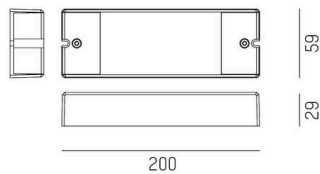

MAGNETICS

711-sr2400amp

TECHNISCHE DETAILS

Dimmbarkeit	DALI
Länge [mm]	170
Breite [mm]	59
Höhe [mm]	29
Schutzart	IP20
Farbe Leuchte	weiß
Lebensdauer [h]	L80 B10 20 000
Nettogewicht [kg]	0,20
EAN-Nummer	9010506650921

Energie Label

SKIZZE

Die Werte sind Bemessungswerte. Leistung und Lichtstrom unterliegen initial einer Toleranz von +/- 10%.  
Toleranz der Farbtemperatur: +/- 150 K. Die Werte gelten, wenn nicht anders angegeben, für eine Umgebungstemperatur von 25°C.