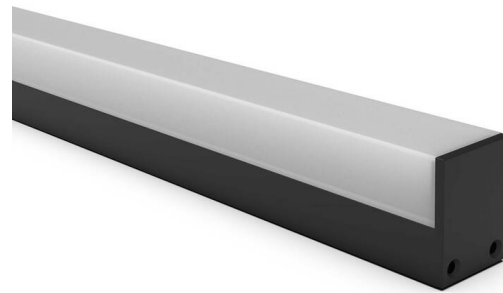

MIDI PROFIL

600-a211w

MIDI CUBE AUFBAU LED STRIP PROFILE aus Aluminium, weiß, IP20,

TECHNISCHE DETAILS

Länge [mm]	2000
Breite [mm]	20
Höhe [mm]	27
Schutzart	IP20
Material	Aluminium
Farbe Leuchte	weiß
Nettogewicht [kg]	0,56
EAN-Nummer	9010506616781