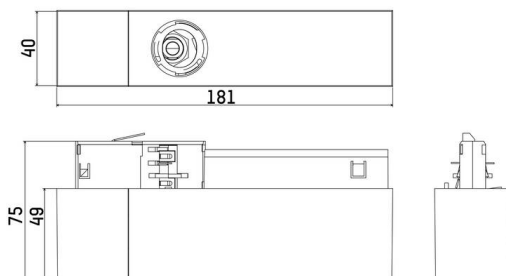

LUMERO+

222-00348

BASE TRACK BASE aus Aluminium, weiß, ähnlich RAL 9016, max. 500mA, Dimmbarkeit: Phasenabschnitt, IP20,

TECHNISCHE DETAILS

Strom sekundärseitig [mA]	500
Dimmbarkeit	Phasenabschnitt
Spannung	220-240V 50Hz
Länge [mm]	181
Breite [mm]	40
Höhe [mm]	49
Schutzart	IP20
Schutzklasse	Schutzklasse I
Material	Aluminium
Farbe Leuchte	weiß
RAL	9016
Lebensdauer [h]	L80 B10 50 000
Umgebungstemperatur	-20° bis +45°
Anzahl Leuchten B16A	224
Nettogewicht [kg]	1,00
EAN-Nummer	9010979676077

SKIZZE

Energie Label

Die Werte sind Bemessungswerte. Leistung und Lichtstrom unterliegen initial einer Toleranz von +/- 10%.
Toleranz der Farbtemperatur: +/- 150 K. Die Werte gelten, wenn nicht anders angegeben, für eine Umgebungstemperatur von 25°C.