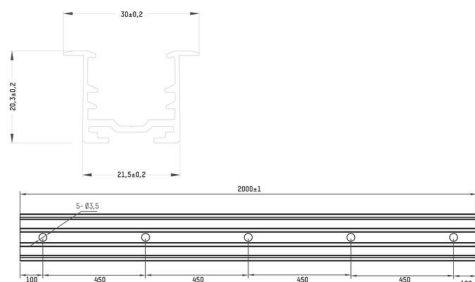

## VANTI

444-00059

VANTI RAIL R PROFILÉ POUR RUBAN LED en acier inoxydable, argent, IP20

## DONNÉES TECHNIQUES

Longueur [mm]	2000
Type de protection	IP20
Matériau	acier inoxydable
Couleur du luminaire	argent
Poids net [kg]	0,50
EAN numéro	9010979421431

Label énergie

## ILLUSTRATION

Les valeurs indiquées sont des valeurs assignées. La puissance et le flux lumineux sous soumis à une tolérance d'environ 10 %.  
Tolérance de la température de couleur: +/- 150 K. Sauf indication contraire, les valeurs s'appliquent à une température ambiante de 25 °C.