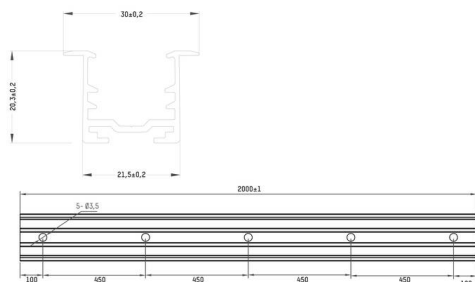

VANTI

444-00059

VANTI RAIL R LED STRIP PROFILE aus Edelstahl, SILVER, IP20,

TECHNISCHE DETAILS

Länge [mm]	2000
Schutzart	IP20
Material	Edelstahl
Farbe Leuchte	SILVER
Nettogewicht [kg]	0,50
EAN-Nummer	9010979421431

Energie Label

SKIZZE

Die Werte sind Bemessungswerte. Leistung und Lichtstrom unterliegen initial einer Toleranz von +/- 10%.
Toleranz der Farbtemperatur: +/- 150 K. Die Werte gelten, wenn nicht anders angegeben, für eine Umgebungstemperatur von 25°C.