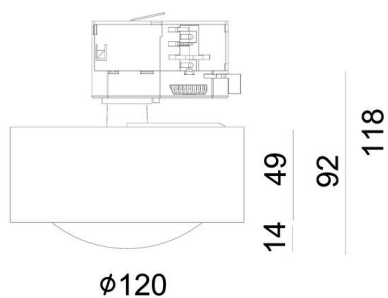

MAG

55-00005

MAG TRACK SET SPOT AVEC ADAPTATEUR POUR RAIL 3 ALLUMAGES en aluminium, blanc, RAL 9003, lentille en verre de haute qualité angle de rayonnement 40°, émission direct, rotatif sur 350°, pivotant sur 90°, avec driver, max. 500mA, gradation: coupure de phase descendante, IP20

ILLUSTRATION

DONNÉES TECHNIQUES

Ampoule	LED
Puissance système [W]	26W
Flux lumineux [lm]	2x1605lm
Courant secondaire [mA]	500
Température de couleur	3000K
CRI	90
Cache (Diffuseur)	lentille en verre de haute qualité
Driver	avec driver
Gradation	coupure de phase descendante
Émission de lumière	direct
Angle de rayonnement	40°
Tension	220-240V 50/60Hz
Longueur [mm]	1000
Hauteur [mm]	103
Diamètre [mm]	120
Type de protection	IP20
Classe de protection	classe de protection I
Valeur IK	IK02
Matériau	aluminium
Couleur du luminaire	blanc
RAL	9003
Durée de vie [h]	L80 B10 50 000
Classe d'efficacité énergétique	F
Poids net [kg]	2,34
EAN numéro	9010870567528