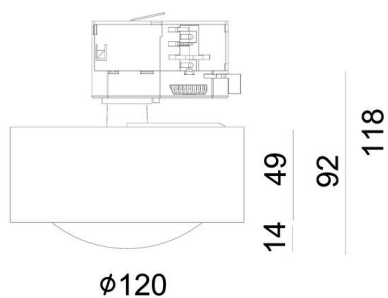

MAG

55-00006

MAG TRACK SET SPOT AVEC ADAPTATEUR POUR RAIL 3 ALLUMAGES en aluminium, noir, RAL 9005, lentille en verre de haute qualité angle de rayonnement 40°, émission direct, rotatif sur 350°, pivotant sur 90°, avec driver, max. 500mA, gradation: coupure de phase descendante, IP20

ILLUSTRATION

DONNÉES TECHNIQUES

Ampoule	LED
Puissance système [W]	26W
Flux lumineux [lm]	2x1605lm
Courant secondaire [mA]	500
Température de couleur	3000K
CRI	90
Cache (Diffuseur)	lentille en verre de haute qualité
Driver	avec driver
Gradation	coupure de phase descendante
Émission de lumière	direct
Angle de rayonnement	40°
Tension	220-240V 50/60Hz
Longueur [mm]	1000
Hauteur [mm]	103
Diamètre [mm]	120
Type de protection	IP20
Classe de protection	classe de protection I
Valeur IK	IK02
Matériau	aluminium
Couleur du luminaire	noir
RAL	9005
Durée de vie [h]	L80 B10 50 000
Classe d'efficacité énergétique	F
Poids net [kg]	2,41
EAN numéro	9010870567566