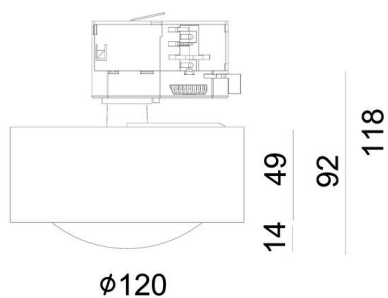

MAG

55-00004

MAG TRACK SET SPOT AVEC ADAPTATEUR POUR RAIL 3 ALLUMAGES en aluminium, noir, RAL 9005, lentille en verre de haute qualité angle de rayonnement 40°, émission direct, rotatif sur 350°, pivotant sur 90°, avec driver, max. 500mA, gradation: coupure de phase descendante, IP20

ILLUSTRATION

DONNÉES TECHNIQUES

Ampoule	LED
Puissance système [W]	26W
Flux lumineux [lm]	2x1290lm
Courant secondaire [mA]	500
Température de couleur	2700K
CRI	90
Cache (Diffuseur)	lentille en verre de haute qualité
Driver	avec driver
Gradation	coupure de phase descendante
Émission de lumière	direct
Angle de rayonnement	40°
Tension	220-240V 50/60Hz
Longueur [mm]	1000
Hauteur [mm]	103
Diamètre [mm]	120
Type de protection	IP20
Classe de protection	classe de protection I
Valeur IK	IK02
Matériau	aluminium
Couleur du luminaire	noir
RAL	9005
Durée de vie [h]	L80 B10 50 000
Classe d'efficacité énergétique	F
Poids net [kg]	2,41
EAN numéro	9010870567481