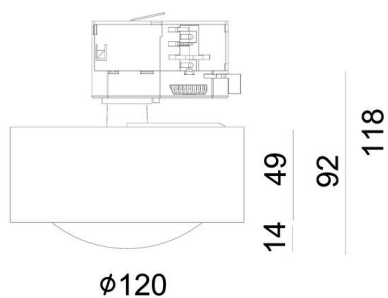

MAG

55-00003

MAG TRACK SET SPOT AVEC ADAPTATEUR POUR RAIL 3 ALLUMAGES en aluminium, blanc, RAL 9003, lentille en verre de haute qualité angle de rayonnement 40°, émission direct, rotatif sur 350°, pivotant sur 90°, avec driver, max. 500mA, gradation: coupure de phase descendante, IP20

ILLUSTRATION

DONNÉES TECHNIQUES

Ampoule	LED
Puissance système [W]	26W
Flux lumineux [lm]	2x1290lm
Courant secondaire [mA]	500
Température de couleur	2700K
CRI	90
Cache (Diffuseur)	lentille en verre de haute qualité
Driver	avec driver
Gradation	coupure de phase descendante
Émission de lumière	direct
Angle de rayonnement	40°
Tension	220-240V 50/60Hz
Longueur [mm]	1000
Hauteur [mm]	103
Diamètre [mm]	120
Type de protection	IP20
Classe de protection	classe de protection I
Valeur IK	IK02
Matériau	aluminium
Couleur du luminaire	blanc
RAL	9003
Durée de vie [h]	L80 B10 50 000
Classe d'efficacité énergétique	F
Poids net [kg]	2,34
EAN numéro	9010870567450