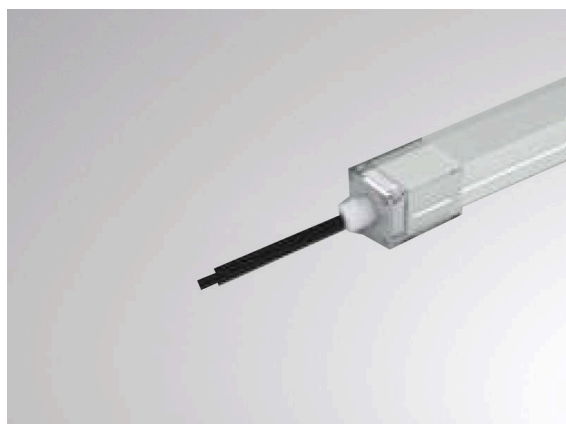

LATO

444-00041

DETTAGLI TECNICI

Lunghezza [mm]	27
Larghezza [mm]	17
Altezza [mm]	25
Classe di protezione	IP67
Materiale	plastica
Colore vetro/paralume	trasparente
Peso netto [kg]	0,02
EAN numero	9010870454125