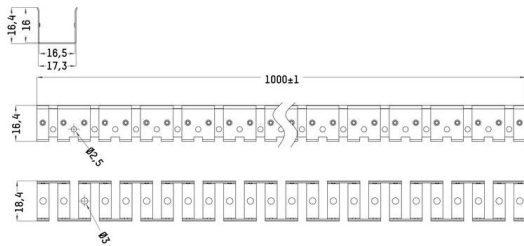

VANTI

444-00005

VANTI FLEXRAIL LED STRIP PROFILE aus Edelstahl, SILVER, IP20,

TECHNISCHE DETAILS

Länge [mm]	500
Breite [mm]	17
Höhe [mm]	15
Schutzart	IP20
Material	Edelstahl
Farbe Leuchte	SILVER
Nettogewicht [kg]	0,04
EAN-Nummer	9010870432130

Energie Label

SKIZZE

Die Werte sind Bemessungswerte. Leistung und Lichtstrom unterliegen initial einer Toleranz von +/- 10%.  
Toleranz der Farbtemperatur: +/- 150 K. Die Werte gelten, wenn nicht anders angegeben, für eine Umgebungstemperatur von 25°C.