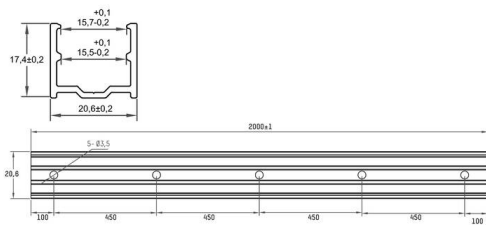

VANTI

444-00004

VANTI RAIL LED STRIP PROFILE aus Aluminium, SILVER, IP20,

TECHNISCHE DETAILS

Länge [mm]	2000
Breite [mm]	20
Höhe [mm]	18
Schutzart	IP20
Material	Aluminium
Farbe Leuchte	SILVER
Nettogewicht [kg]	0,53
EAN-Nummer	9010870432123

Energie Label

SKIZZE

Die Werte sind Bemessungswerte. Leistung und Lichtstrom unterliegen initial einer Toleranz von +/- 10%.
Toleranz der Farbtemperatur: +/- 150 K. Die Werte gelten, wenn nicht anders angegeben, für eine Umgebungstemperatur von 25°C.