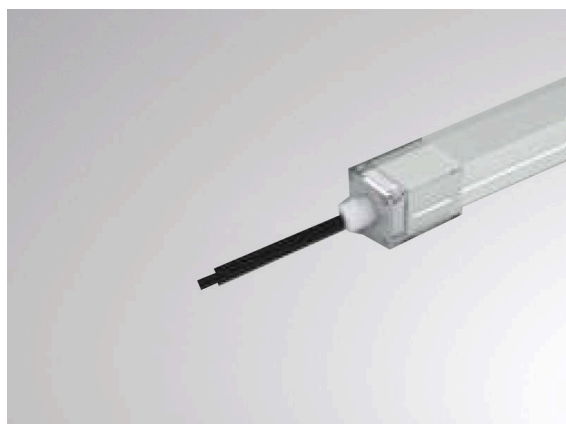

LATO

444-00017

DETTAGLI TECNICI

Lunghezza [mm]	27
Larghezza [mm]	17
Altezza [mm]	25
Classe di protezione	IP67
Materiale	plastica
Colore vetro/paralume	trasparente
Peso netto [kg]	0,02
EAN numero	9010870432086