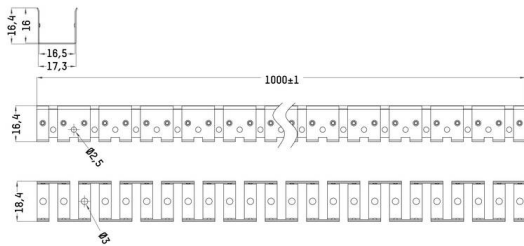

LATO

444-00014

LATO RAIL PROFILO PER STRIP LED in acciaio inossidabile, argento, IP20

DETTAGLI TECNICI

Lunghezza [mm]	2000
Larghezza [mm]	18
Altezza [mm]	23
Classe di protezione	IP20
Materiale	acciaio inossidabile
Colore base	argento
Peso netto [kg]	0,53
EAN numero	9010870432147

Etichetta energetica

DISEGNO

I valori indicati sono nominali. Tolleranza della potenza e del flusso luminoso +/- 10%.

Tolleranza della temperatura colore: +/- 150 K. I valori sono riferiti ad una temperatura ambiente di 25°C, salvo diversa indicazione.