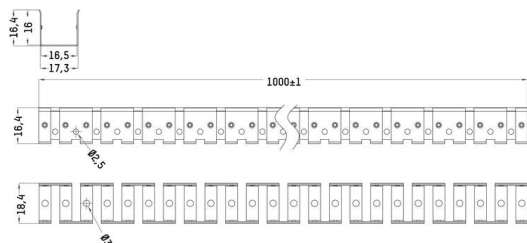

## LATO

444-00014

LATO RAIL PROFILÉ POUR RUBAN LED en acier inoxydable, argent, IP20

## DONNÉES TECHNIQUES

Longueur [mm]	2000
Largeur [mm]	18
Hauteur [mm]	23
Type de protection	IP20
Matériau	acier inoxydable
Couleur du luminaire	argent
Poids net [kg]	0,53
EAN numéro	9010870432147

Label énergie

## ILLUSTRATION

Les valeurs indiquées sont des valeurs assignées. La puissance et le flux lumineux sous soumis à une tolérance d'environ 10 %.  
Tolérance de la température de couleur: +/- 150 K. Sauf indication contraire, les valeurs s'appliquent à une température ambiante de 25 °C.